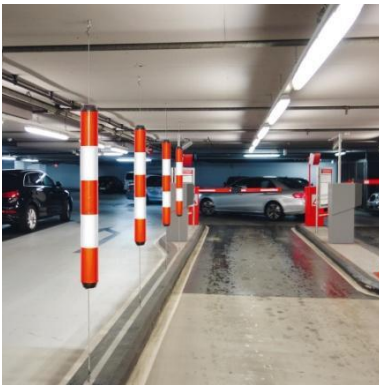

### Productbeschrijving

- Reflecterende polyethyleen geleidecilinder met staalkabel voor plafond- en vloermontage
- Waarschuwt bestuurders op de aanwezigheid van schachten, ventilatieleidingen, leidingen of muuruitsteeksels
- Bevestiging met een staalkabel aan vloer en plafond op elke gewenste hoogte
- Inclusief kabel, klemmen, hoogtebevestiging en spanschroef.
- Voor binnen en buiten

### Technische eigenschappen

Type	LeitPin-Boei	
Materiaal	Polyethyleen	
Afmetingen cilinder	Hoogte: 950 mm Diameer: 100 mm	
Lengte staalkabel	2.500 mm	
Kleur	Rood/wit reflecterend 	Zwart/geel reflecterend 