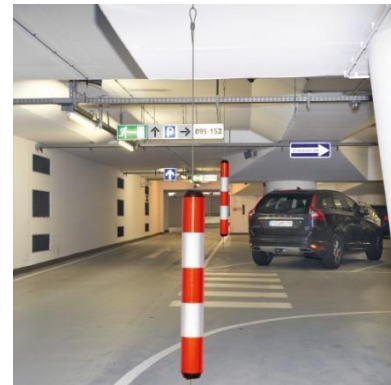

### Productbeschrijving

- Reflecterende polyethyleen geleidecilinder met staalkabel voor plafond- en vloermontage
- Waarschuwt bestuurders op de aanwezigheid van schachten, ventilatieleidingen, leidingen of muuruitsteeksels
- Bevestiging met een staalkabel aan vloer en plafond op elke gewenste hoogte
- Inclusief kabel, klemmen, hoogtebevestiging en spanschroef.
- Voor binnen en buiten

### Technische eigenschappen

Type	LeitPin-Boei	
Materiaal	Polyethyleen	
Afmetingen cilinder	Hoogte: 950 mm Diameer: 100 mm	
Lengte staalkabel	2.500 mm	
Kleur	Rood/wit reflecterend 	Zwart/geel reflecterend 