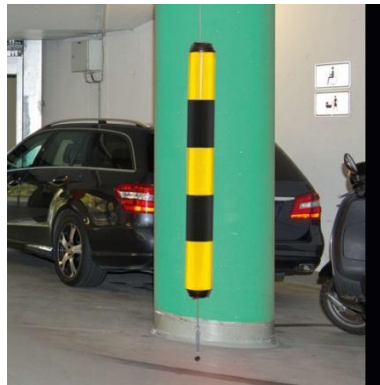

### Productbeschrijving

- Reflecterende polyethyleen geleidecilinder met staalkabel voor plafond- en vloermontage
- Waarschuwt bestuurders op de aanwezigheid van schachten, ventilatieleidingen, leidingen of muuruitsteeksels
- Bevestiging met een staalkabel aan vloer en plafond op elke gewenste hoogte
- Inclusief kabel, klemmen, hoogtebevestiging en spanschroef.
- Voor binnen en buiten

### Technische eigenschappen

Type	LeitPin-Boei	
Materiaal	Polyethyleen	
Afmetingen cilinder	Hoogte: 950 mm Diameer: 100 mm	
Lengte staalkabel	2.500 mm	
Kleur	Rood/wit reflecterend 	Zwart/geel reflecterend 