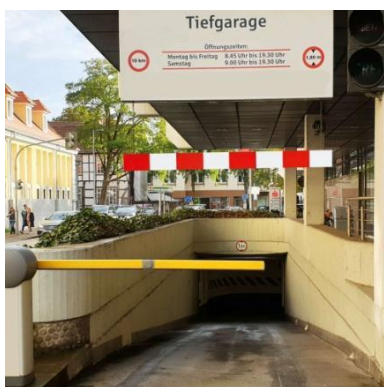

### Productbeschrijving

- Hoogtebegrenzer uit aluminium profiel met zijdelingse beschermkappen
- Beveiligt opritten, onderdoorgangen en bovenbouw
- Voor parkeergarages, hallen, gebouwen of installaties met beperkte hoogte
- Ophanging door twee geknoopte kettingen met stalen ringen en schroeven
- Eenzijdig bedekt met reflecterende folie type 1 (op aanvraag aan beide zijden)
- Rood-wit of geel-zwart reflecterend
- Diverse breedtes