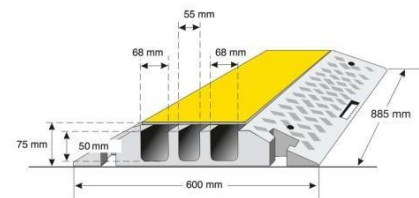

MORION grote kabelbeschermers

Productbeschrijving

- Robuuste kabelbrug dankzij een speciaal gerecycleerd hardrubbermengsel
- 3 kabelgoten: 2 kanalen 68 x 50 mm, 1 kanaal 55 x 50 mm (B x H)
- Geel deksel van hoogwaardige kunststof voor optimale zichtbaarheid
- Geribbeld, antislip oppervlak
- Voorgeboorde deugelgaten maken permanente bevestiging mogelijk
- Alle elementen met pen/gat verbinding voor het maken van elke gewenste lengte
- Met deksel en handgreep
- Tot 12 t aslast

Technische eigenschappen

| | | |
|------------------|--|--|
| Type | MORION grote kabelbrug | |
| Materiaal | Mengeling van gerecycleerde harde rubber | |
| Kleur | Geel/zwart | |
| | Variant | Middenelement |
| | Afmetingen (L x B x H) | 600 x 960 x 75 mm Nuttige breedte: 885 mm |
| | Variant | Kruiselement |
| | Afmetingen (L x B x H) | 597 x 740 x 75 mm Nuttige breedte: 597 mm |

| | | |
|---|-------------------------------|-------------------------|
|  | Variant | Linkse hoek 45° |
| | Afmetingen (L x B x H) | 600 x 500/200 x 75 mm |
|  | Variant | Rechtse hoek 45° |
| | Afmetingen (L x B x H) | 600 x 500/200 x 75 mm |
|  | Variant | Eindstuk man |
| | Afmetingen (L x B x H) | 600 x 230 x 75 mm |
|  | Variant | Eindstuk vrouw |
| | Afmetingen (L x B x H) | 600 x 220 x 75 mm |