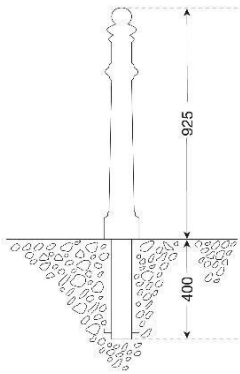

### Productbeschrijving

- Trottoirpaal uit gegoten aluminium op een stalen kern
- Rond met sierringen
- Twee montageopties
- Optioneel met kettingogen

### Technische eigenschappen

<b>Type</b>	ITY trottoirpaal GDANSK	
<b>Vorm</b>	Rond	
<b>Materiaal</b>	Gegoten aluminium op een stalen kern	
<b>Afwerkingg</b>	Antraciet ijsglimmer (RAL 7016) (DB 703)	
<b>Montage</b>	Om in te betonneren Uitneembaar met driekantslot DIN 3223	
<b>Afmetingen paal (Ø/H x wanddikte)</b>	<b>Om in te betonneren</b> 85/1.325 x 2 mm	<b>Uitneembaar met driekantslot</b> 85/1.325 x 2 mm
<b>Hoogte boven het maaiveld</b>	925 mm	925 mm
<b>Ø paalvoet</b>	140 mm	140 mm
<b>Toebehoren</b>	Driekantsleutel (Art. 130.12.326) (apart te bestellen)	
<b>Opties</b>	<ul style="list-style-type: none"> <li>• Cilinderslot (twee sleutels inbegrepen)</li> <li>• Kettingogen</li> <li>• Eigen wapenschild of logo – matrijkskosten – vanaf 50 stuks</li> </ul>	