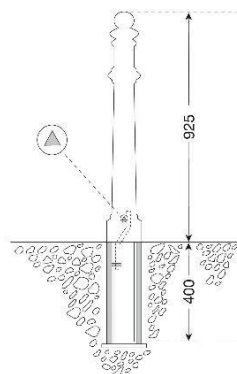

### Productbeschrijving

- Trottoirpaal uit gegoten aluminium op een stalen kern
- Rond met sierringen
- Twee montageopties
- Optioneel met kettingogen

### Technische eigenschappen

<b>Type</b>	ITY trottoirpaal GDANSK	
<b>Vorm</b>	Rond	
<b>Materiaal</b>	Gegoten aluminium op een stalen kern	
<b>Afwerkingg</b>	Antraciet ijsglimmer (RAL 7016) (DB 703)	
<b>Montage</b>	Om in te betonneren Uitneembaar met driekantslot DIN 3223	
<b>Afmetingen paal (Ø/H x wanddikte)</b>	<b>Om in te betonneren</b> 85/1.325 x 2 mm	<b>Uitneembaar met driekantslot</b> 85/1.325 x 2 mm
<b>Hoogte boven het maaiveld</b>	925 mm	925 mm
<b>Ø paalvoet</b>	140 mm	140 mm
<b>Toebehoren</b>	Driekantsleutel (Art. 130.12.326) (apart te bestellen)	
<b>Opties</b>	<ul style="list-style-type: none"> <li>• Cilinderslot (twee sleutels inbegrepen)</li> <li>• Kettingogen</li> <li>• Eigen wapenschild of logo – matrijkskosten – vanaf 50 stuks</li> </ul>	