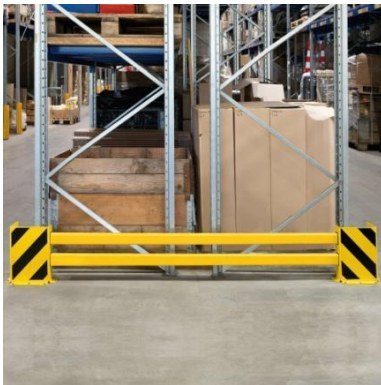

Black Bull aanrijbeveiliging rekladder beschermplanken C

Productbeschrijving

- Voor frontale bescherming van rekken tegen aanrijdingsschade
- Combinatie van stalen hoekbeschermers met kunststoffen beschermplanken
- Voor enkele en dubbele stapelrekken
- Verstelbare breedte:
Enkel stapelrek set C uitschuifbaar tot 1.300 mm
Dubbel stapelrek set C uitschuifbaar tot 2.100 of 2.700 mm
- Voor montage met bouten en pluggen of met doorsteekankers
- Met zwarte signalisatie arcering voor betere zichtbaarheid
- TÜV getest volgens DGVU 108-007

Technische eigenschappen

Type	BLACK BULL aanrijbeveiliging beschermplanken voor stapelrekken - C	
Functie	Frontale bescherming van stapelrekken tegen aanrijding door logistieke transportmiddelen	
Materiaal	Geïntegreerde hoekbeschermer: Kwalitatief constructiestaal S235 Beschermplanken: Kunststof	
Afwerking	Gepoedercoat (voor gebruik binnen)	
Kleur	Verkeersgeel (RAL 1023) met zwarte signalisatie arcering	
Afmetingen	<u>Kunststof C-profielen</u> 74 x 52 mm 5 mm wanddikte	<u>Hoekbeschermer</u> H 400 x B 300 x D 190 mm 3 mm wanddikte
Montage	Met doorsteekankers of met bouten en pluggen	
Boorgatdiameter	14 mm	
Opties	Thermisch verzinkt Thermisch verzinkt en gepoedercoat	

	Uitvoering	Enkel stapelrek-Set C 900
	Afmetingen (H x B x D)	400 x 900 - 1.300 x 190 mm
	Omvat	2 C-profielen, 2 hoekbeschermers
	Aantal bevestigingen	12
	Montage materiaal (apart te bestellen)	12 x Universele plug S12 met bout 8/100 (Art. 109.17.393) of 12 x Doorsteekanker/betonanker 12/120 (Art. 109.24.665)

	Uitvoering	Dubbel stapelrek-Set C 1.700
	Afmetingen (H x B x D)	400 x 1.700 - 2.100 x 190 mm
	Omvat	2 C-profielen, 2 hoekbeschermers
	Aantal bevestigingen	12
	Montage materiaal (apart te bestellen)	12 x Universele plug S12 met bout 8/100 (Art. 109.17.393) of 12 x Doorsteekanker/betonanker 12/120 (Art. 109.24.665)