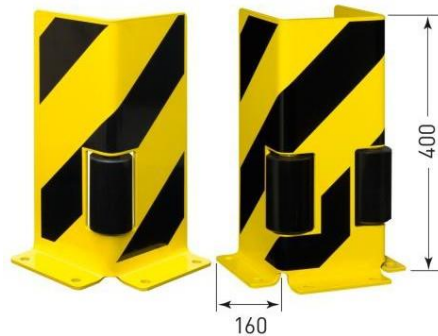

Black Bull aanrijbeveiliging hoekbeschermer met geleiderollen

Productbeschrijving

- Massief stalen aanrijbeveiliging met geleiderollen in hoek of in U profiel
- Verticaal geplaatste rollen leiden een groot deel van de zijdelingse krachten af
- Velengt de levensduur van stapelrekken, absorbeert schokken en beschermt tegen vloerschade
- Optimale bescherming van stapelrekladders op hoeken of in doorgangen
- Om te deuvelen met doorsteekankers of met bouten en pluggen

Technische eigenschappen

Type	BLACK BULL aanrijbeveiliging met geleiderollen	
Functie	Bescherming van stapelrekladders	
Materiaal	Profiel: warmgewalst staal S235 Geleiderollen: polyamide	
Afwerking	Gepoedercoat	
Kleur	Verkeersgeel (RAL 1023) met zwarte signalisatie arcering	
Afmetingen (H x SL x dikte in mm)	Hoekprofiel 400 x 160 x 6 Met 1 geleiderol	U-profiel 400 x 160 x 6 Met 2 geleiderollen
Polyamide rollen	110 mm hoog, zwart, 75 mm boven vloerniveau	
Montage	Met doorsteekankers of bouten en pluggen	
Boorgatdiameter	14 mm	
Aantal bevestigingen	Hoekprofiel: 4 U-profiel: 6	
Bevestigingsmateriaal (apart te bestellen)	Universele plug S12 met bout 8/100, Art. 109.17.393 Doorsteekanker (betonanker), Art. 109.24.665	
Opties	Andere afmetingen Thermisch verzinkt Thermisch verzinkt en gepoedercoat	