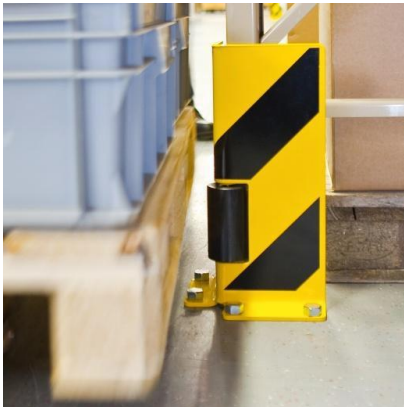

Black Bull aanrijbeveiliging hoekbeschermer met geleiderollen

Productbeschrijving

- Massief stalen aanrijbeveiliging met geleiderollen in hoek of in U profiel
- Verticaal geplaatste rollen leiden een groot deel van de zijdelingse krachten af
- Velengt de levensduur van stapelrekken, absorbeert schokken en beschermt tegen vloerschade
- Optimale bescherming van stapelrekladders op hoeken of in doorgangen
- Om te deuvelen met doorsteekankers of met bouten en pluggen

Technische eigenschappen

Type	BLACK BULL aanrijbeveiliging met geleiderollen	
Functie	Bescherming van stapelrekladders	
Materiaal	Profiel: warmgewalst staal S235 Geleiderollen: polyamide	
Afwerking	Gepoedercoat	
Kleur	Verkeersgeel (RAL 1023) met zwarte signalisatie arcering	
Afmetingen (H x SL x dikte in mm)	Hoekprofiel 400 x 160 x 6 Met 1 geleiderol	U-profiel 400 x 160 x 6 Met 2 geleiderollen
Polyamide rollen	110 mm hoog, zwart, 75 mm boven vloerniveau	
Montage	Met doorsteekankers of bouten en pluggen	
Boorgatdiameter	14 mm	
Aantal bevestigingen	Hoekprofiel: 4 U-profiel: 6	
Bevestigingsmateriaal (apart te bestellen)	Universele plug S12 met bout 8/100, Art. 109.17.393 Doorsteekanker (betonanker), Art. 109.24.665	
Opties	Andere afmetingen Thermisch verzinkt Thermisch verzinkt en gepoedercoat	