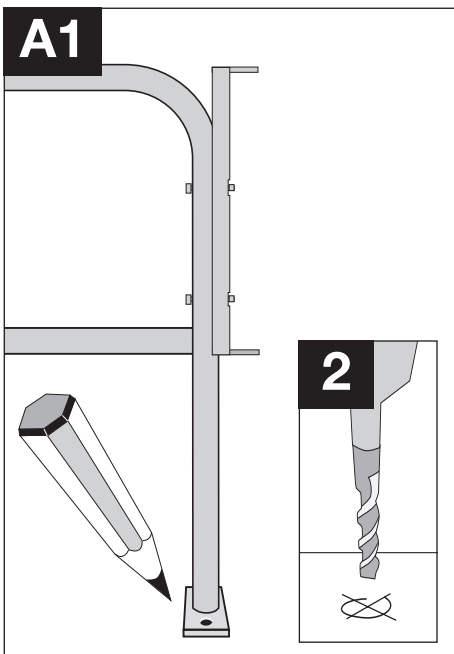

Montageanleitung MORION Schutzbügel mit Tür

WM 1611