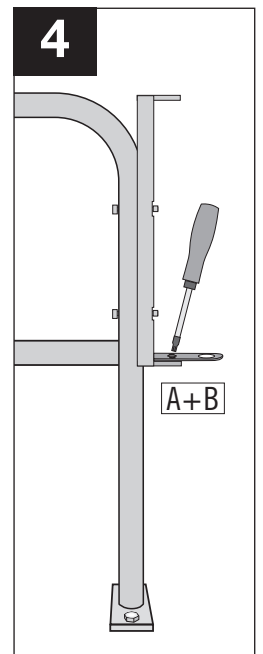

Montageanleitung MORION Schutzbügel mit Tür

WM 1611