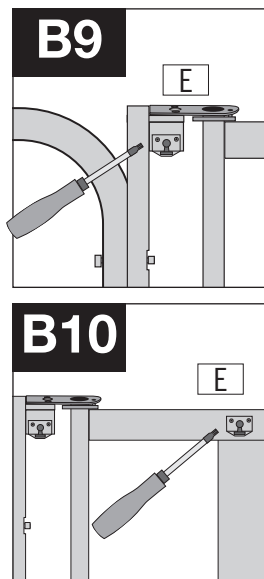

Montageanleitung MORION Schutzbügel mit Tür

WM 1611