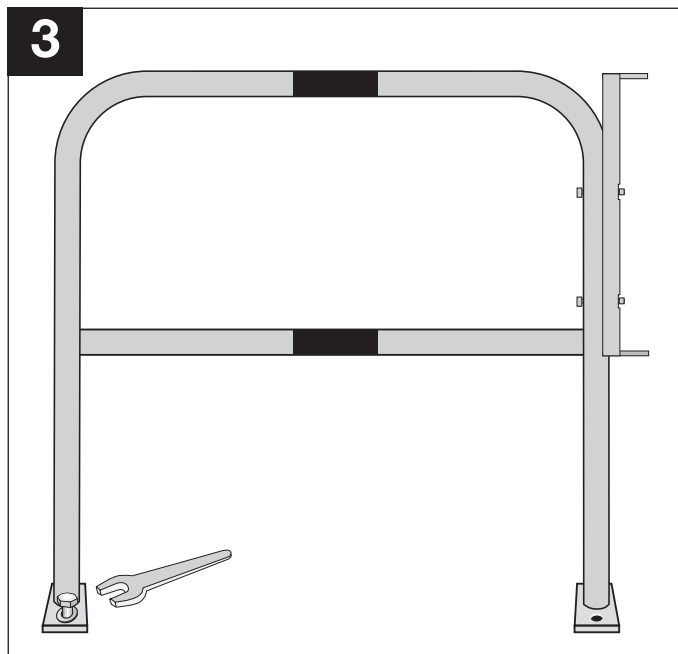

Montageanleitung MORION Schutzbügel mit Tür

WM 1611