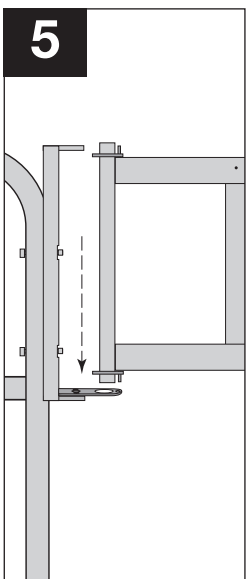

Montageanleitung MORION Schutzbügel mit Tür

WM 1611