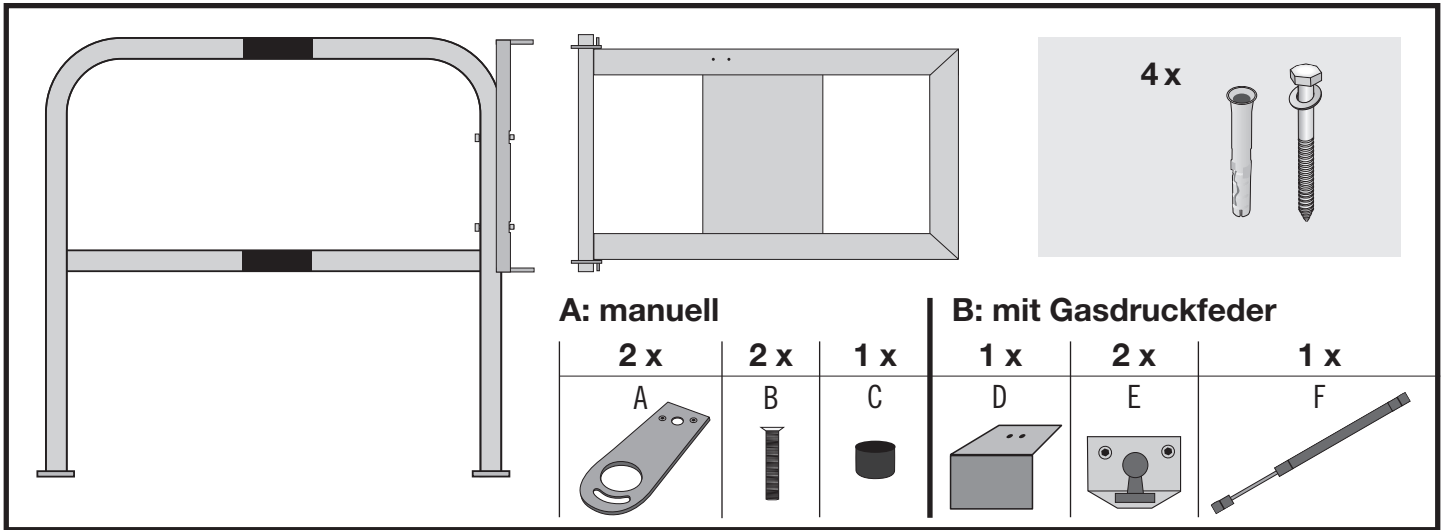

Montageanleitung MORION Schutzbügel mit Tür

WM 1611