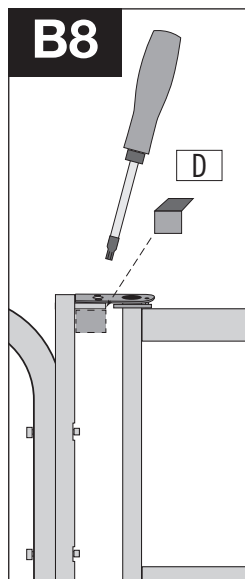

Montageanleitung MORION Schutzbügel mit Tür

WM 1611