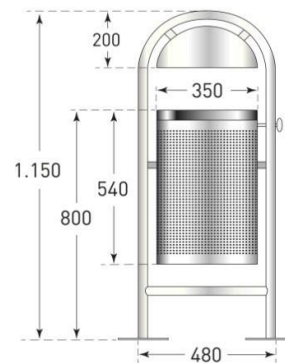

MORION afvallemmerDS35

Produktbeschrijving

- Uit roestvrij staal, handgrepen van de binnenbak uit kunststof
- Robuuste kwaliteit en hoge functionaliteit
- Elegante vormgeving
- Vergrendeling met driekantslot (inclusief sleutel)
- Buisconstructie met geïntegreerd beschermdak
- Behuizing van geperforeerd plaatstaal voor de opname van de gegalvaniseerde binnenemmer
- Vuilniszakken zijn eenvoudig te verwijderen dankzij het kantelmechanisme
- Afvoergaten voor vloeistoffen
- Op aangelaste voetplaten om te deuzelen
- Om in te betonneren met twee extra grondhulzen (toebehoren)

Technische eigenschappen

Type	MORION afvallemmer DS35	
Materiaal	Roestvrij staal (RVS) AISI 304 (V2A), binnenemmer met kunststof handgrepen	
Volume binnenemmer	35 l	
	Afmetingen (H x B x T)	1.150 x 580 x 380 mm