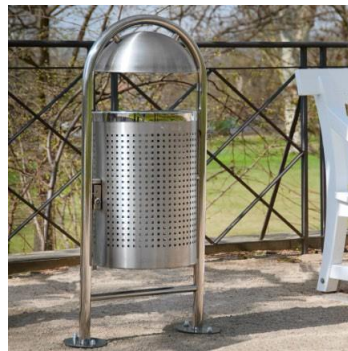

MORION afvallemmerDS35

Produktbeschrijving

- Uit roestvrij staal, handgrepen van de binnenbak uit kunststof
- Robuuste kwaliteit en hoge functionaliteit
- Elegante vormgeving
- Vergrendeling met driekantslot (inclusief sleutel)
- Buisconstructie met geïntegreerd beschermdak
- Behuizing van geperforeerd plaatstaal voor de opname van de gegalvaniseerde binnenemmer
- Vuilniszakken zijn eenvoudig te verwijderen dankzij het kantelmechanisme
- Afvoergaten voor vloeistoffen
- Op aangelaste voetplaten om te deuzelen
- Om in te betonneren met twee extra grondhulzen (toebehoren)

Technische eigenschappen

Type	MORION afvallemmer DS35	
Materiaal	Roestvrij staal (RVS) AISI 304 (V2A), binnenemmer met kunststof handgrepen	
Volume binnenemmer	35 l	
	Afmetingen (H x B x T)	1.150 x 580 x 380 mm