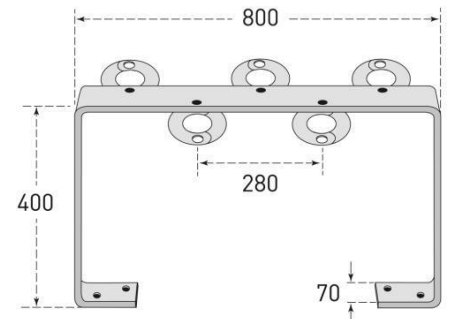

### Productbeschrijving

- Gebogen platstalen scooterparkeerbeugel met 5 plaatsen
- Onopvallend, hoogwaardig design
- Voor een verzorgd stadsbeeld
- Voor gebruik aan beide zijden
- Vastzetten van de step met een hangslot of kabelslot (niet inbegrepen) aan de borgklemmen (borgklemmen zijn niet vooraf gemonteerd)

### Technische eigenschappen

|   |   |
|---|---|
| <b>Type</b>                                   | CITY stepparkeerbeugel 5 plaatsen   |
| <b>Materiaal</b>                              | Constructie platstaal S235<br>Wanddikte 10 mm   |
| <b>Afwerking</b>                              | Thermisch verzinkt<br>Thermisch verzinkt en gepoedercoat  |
| <b>Kleur</b>                                  | Zinkgrijs<br>Antracietgrijs ijsglimmer (RAL 7016) (DB 703)  |
| <b>Afmetingen (H x B x D)</b>                 | 400 x 800 x 70 mm   |
| <b>Montage</b>                                | Om te deustellen  |
| <b>Boorgatdiameter</b>                        | 14 mm   |
| <b>Aantal bevestigingen</b>                   | 4   |
| <b>Montage materiaal (apart te bestellen)</b> | 4 x Universele plug S12 met bout 8/100 (Art.109.17.393) of<br>4 x doorsteekanker (betonanker) 12/120 (Art.109.24.665) |