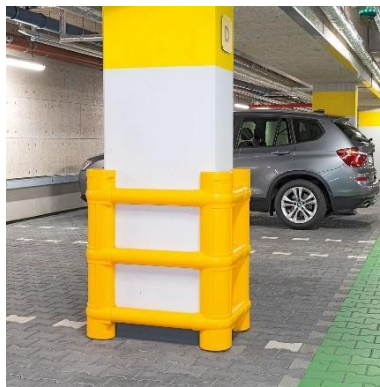

### Productbeschrijving

- Eenvoudige, doeltreffende en goedkope bescherming van rechthoekige kolommen tegen aanrijdingsschade
- Bijzonder geschikt indien een volledige bekleding van de kolom niet nodig is.
- Vloerbeschermend, omdat er geen pluggen nodig zijn, past direct tegen de kolom
- Eenvoudige montage, vier identieke zijpanelen worden in elkaar geschoven en vastgeschroefd (incl.).
- Kan ter plaatse worden aangepast aan kolomafmetingen in stappen van 50 mm
- Gemaakt van gemodificeerd, geel polyethyleen in de massa gekleurd
- Voor kolommen met een zijlengte van 200 mm tot 700 mm

### Technische gegevens

<b>Merk</b>	MORION	
<b>Beschrijving van het artikel</b>	Kolombescherming kunststof ECO	
<b>Functie</b>	Bescherming rondom van kolommen, palen enz. tegen schade door aanrijding	
<b>Materiaal</b>	Polyethyleen	
<b>Kleur</b>	Geel	
<b>Afmetingen per zijpaneel (H x B)</b>	1.000 x 770 mm	
<b>Kolom bescherming</b>	Kolomafmeting min. 200 x 200 mm max. 700 x 700 mm	Buitenbreedte min. 390 x 390 mm max. 890 x 890 mm