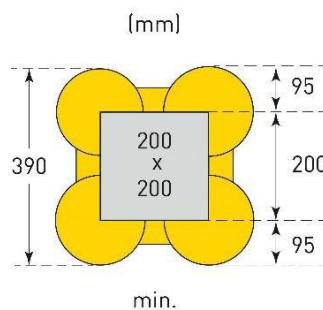

### Productbeschrijving

- Eenvoudige, doeltreffende en goedkope bescherming van rechthoekige kolommen tegen aanrijdingsschade
- Bijzonder geschikt indien een volledige bekleding van de kolom niet nodig is.
- Vloerbeschermend, omdat er geen pluggen nodig zijn, past direct tegen de kolom
- Eenvoudige montage, vier identieke zijpanelen worden in elkaar geschoven en vastgeschroefd (incl.).
- Kan ter plaatse worden aangepast aan kolomafmetingen in stappen van 50 mm
- Gemaakt van gemodificeerd, geel polyethyleen in de massa gekleurd
- Voor kolommen met een zijlengte van 200 mm tot 700 mm

### Technische gegevens

<b>Merk</b>	MORION	
<b>Beschrijving van het artikel</b>	Kolombescherming kunststof ECO	
<b>Functie</b>	Bescherming rondom van kolommen, palen enz. tegen schade door aanrijding	
<b>Materiaal</b>	Polyethyleen	
<b>Kleur</b>	Geel	
<b>Afmetingen per zijpaneel (H x B)</b>	1.000 x 770 mm	
<b>Kolom bescherming</b>	Kolomafmeting min. 200 x 200 mm max. 700 x 700 mm	Buitenbreedte min. 390 x 390 mm max. 890 x 890 mm