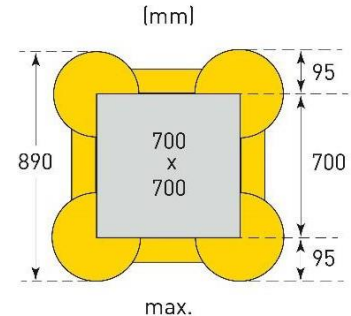

### Productbeschrijving

- Eenvoudige, doeltreffende en goedkope bescherming van rechthoekige kolommen tegen aanrijdingsschade
- Bijzonder geschikt indien een volledige bekleding van de kolom niet nodig is.
- Vloerbeschermend, omdat er geen pluggen nodig zijn, past direct tegen de kolom
- Eenvoudige montage, vier identieke zijpanelen worden in elkaar geschoven en vastgeschroefd (incl.).
- Kan ter plaatse worden aangepast aan kolomafmetingen in stappen van 50 mm
- Gemaakt van gemodificeerd, geel polyethyleen in de massa gekleurd
- Voor kolommen met een zijlengte van 200 mm tot 700 mm

### Technische gegevens

<b>Merk</b>	MORION	
<b>Beschrijving van het artikel</b>	Kolombescherming kunststof ECO	
<b>Functie</b>	Bescherming rondom van kolommen, palen enz. tegen schade door aanrijding	
<b>Materiaal</b>	Polyethyleen	
<b>Kleur</b>	Geel	
<b>Afmetingen per zijpaneel (H x B)</b>	1.000 x 770 mm	
<b>Kolom bescherming</b>	Kolomafmeting min. 200 x 200 mm max. 700 x 700 mm	Buitenbreedte min. 390 x 390 mm max. 890 x 890 mm