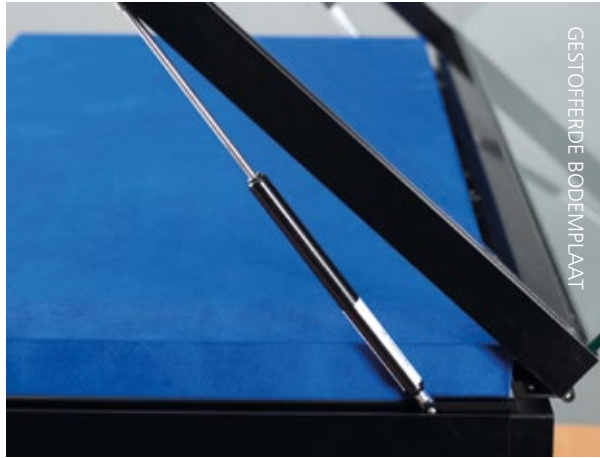

TGV 250

ARTIKEL-NUMMER	MODEL VITRINE	BXDXH	DEUREN	PRIJS
TGV 250				
92100932	TGV 250 1000-O-Zilver	1000x600x920	2x schuifdeur	€ 1.600,-
92500933	TGV 250 1000-O-Zwart	1000x600x920	2x schuifdeur	€ 1.675,-
92100938	TGV 250 1200-O-Zilver	1200x600x920	2x schuifdeur	€ 1.725,-
92100944	TGV 250 1500-O-Zilver	1500x600x920	2x schuifdeur	€ 1.845,-
O = Met onderkast