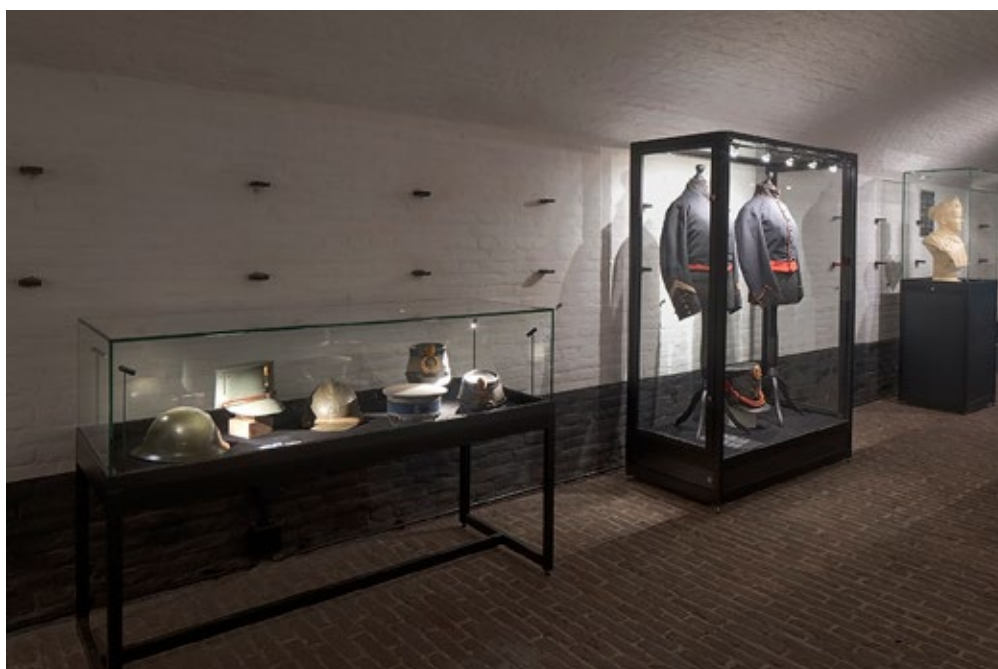

VERLICHTING

MODEL VITRINE	PRIJS
1000 (3 LED spots)	€ 315,-
1200 (3 LED spots)	€ 325,-
1500 (4 LED spots)	€ 360,-

RAL NAAR KEUZE, PLAFOND/BODEM NAAR KEUZE IN STANDAARD GRIJS/WIT/ZWART

Prijs op aanvraag

GESTOFFEERDE BODEMPLAAT

MODEL VITRINE	PRIJS
1000	€ 140,-
1200	€ 150,-
1500	€ 160,-
Standaard zwart, andere kleur op aanvraag	

LEDSTRIP (HORIZONTALAAL AAN DEURZIJDE)

MODEL VITRINE	PRIJS
1000	€ 200,-
1200	€ 210,-
1500	€ 220,-