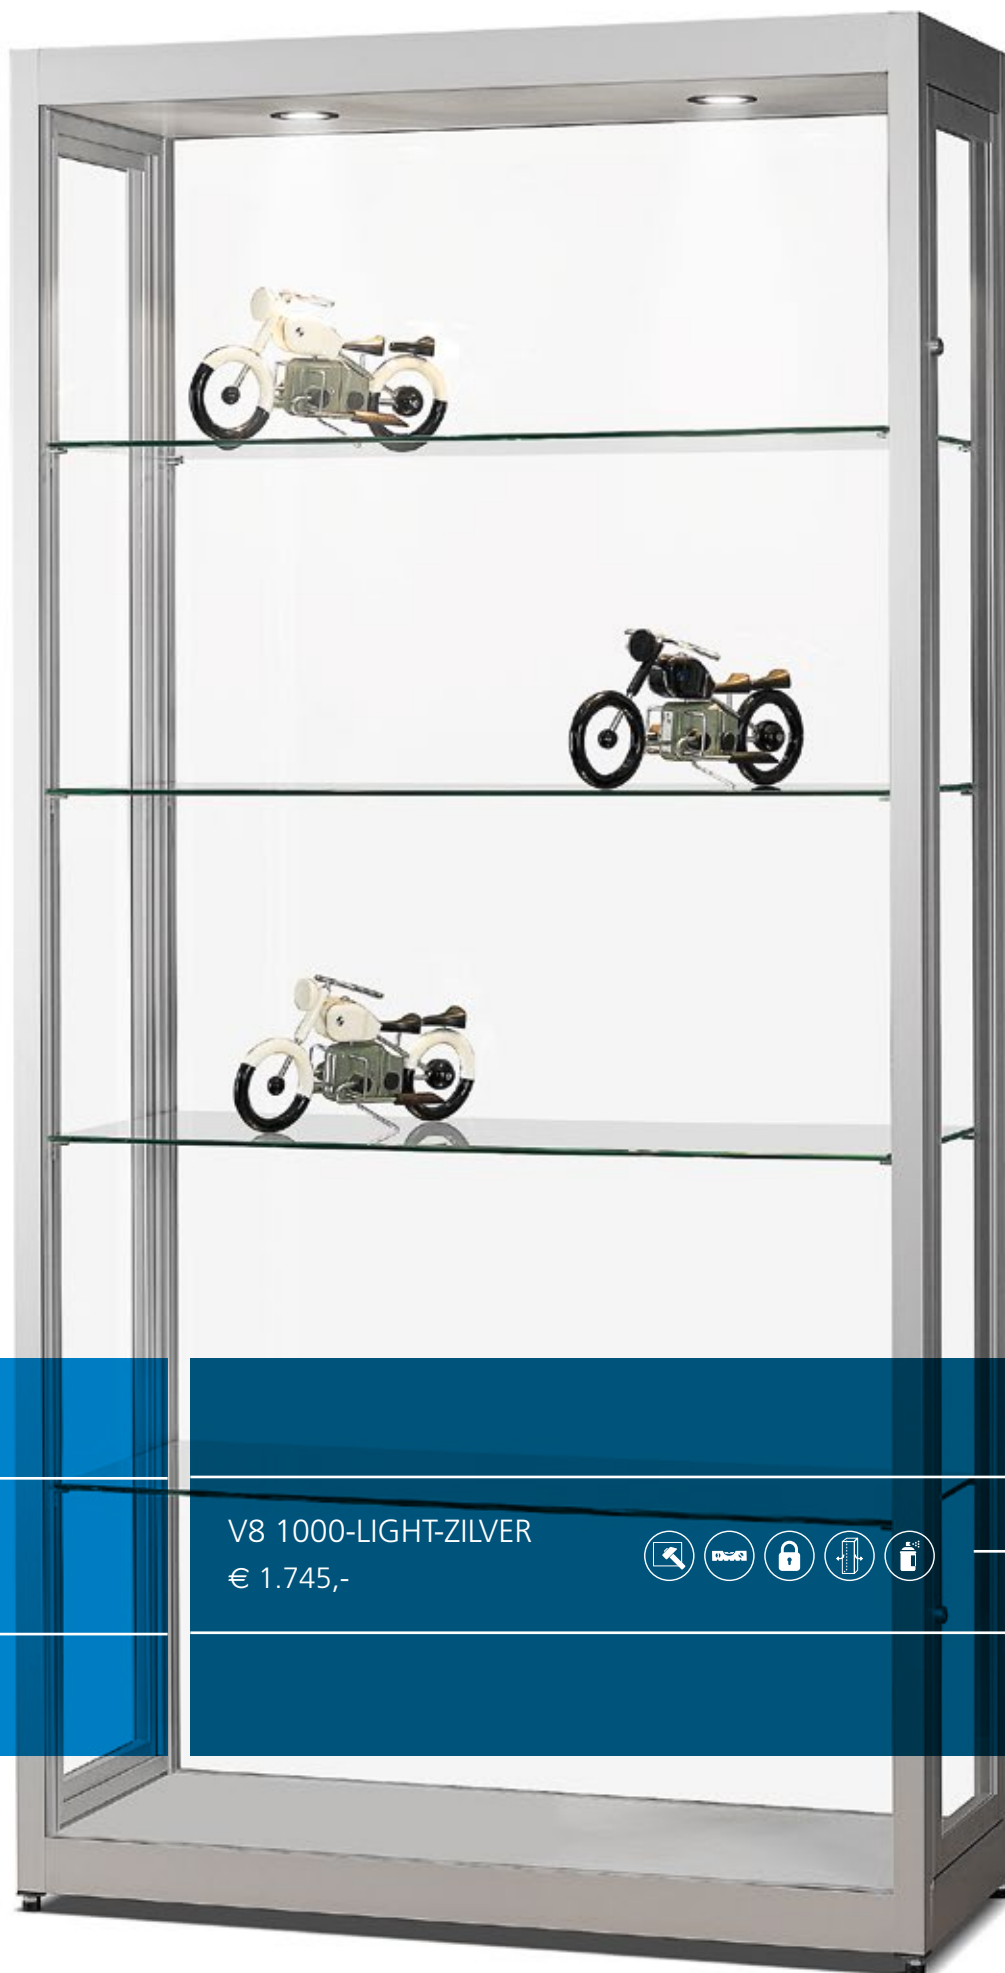

V8 LIGHT STOFDICHT

V8 1000-LIGHT-ZILVER
€ 1.745,-