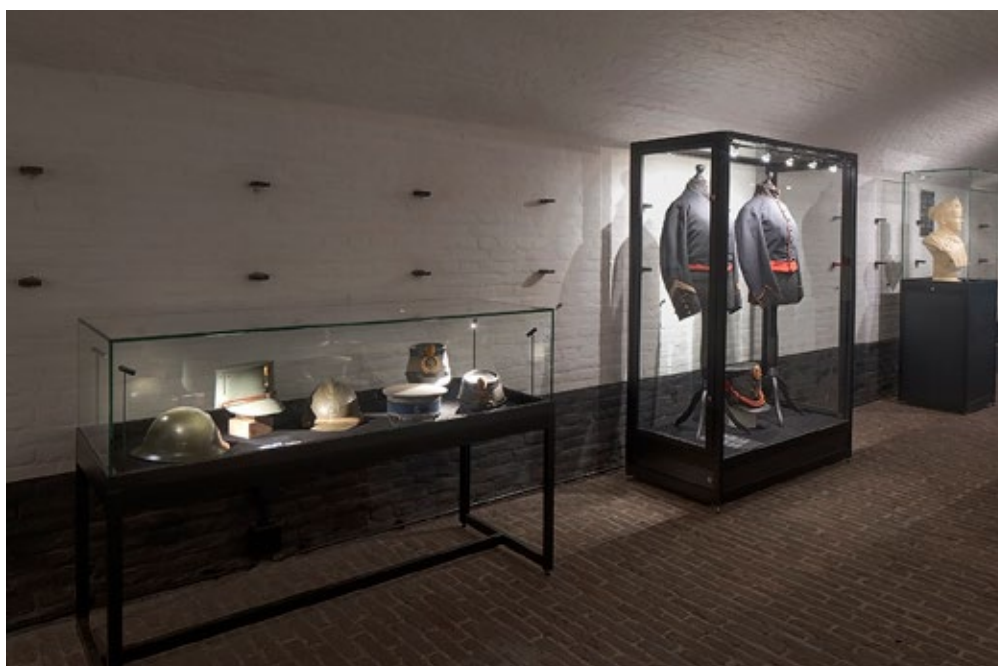

BELEUCHTUNG

MODELL VITRINE	PREIS
1000 (3 LED-Spot)	€ 315,-
1200 (3 LED-Spot)	€ 325,-
1500 (4 LED-Spot)	€ 360,-

RAL NACH WAHL, DECKE UND BODEN STANDARD HELLGRAU/WEISS/SCHWARZ

Preis auf Anfrage

BODENPLATTE MIT STOFFBEZUG SUEDE

MODELL VITRINE	PREIS
1000	€ 140,-
1200	€ 150,-
1500	€ 160,-
Standard Schwarz, aufpreis für andere Farben	

LED-STRIP (MONTIERT IN QUERPROFIL OBEN AN SCHIEBETÜRSEITE)

MODELL VITRINE	PREIS
1000	€ 200,-
1200	€ 210,-
1500	€ 220,-