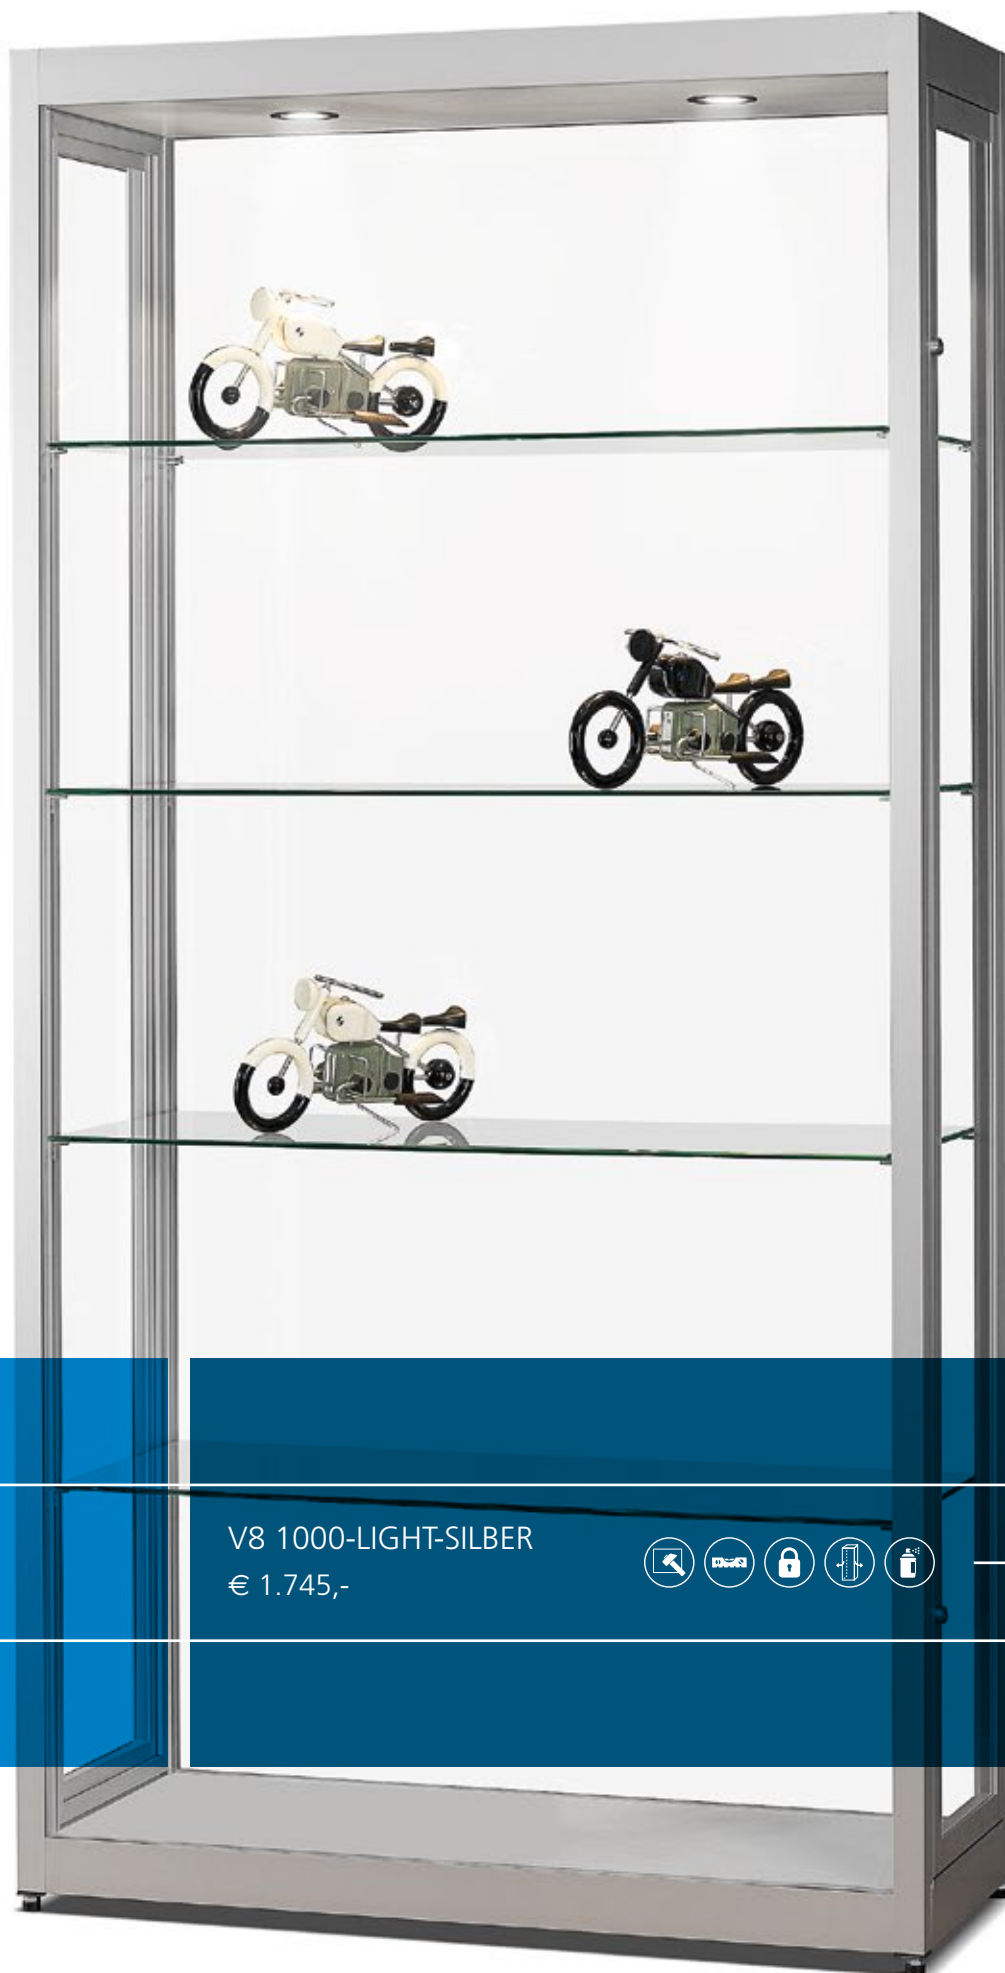

Für die Produktspezifikationen wenden
Sie sich an SDB Vitrinebouw.

ERKLÄRUNG DER SYMBOLE

LED BELEUCHTUNG

STELLFÜSSE

STANDARD MIT SCHLOSS

RAL FARBEN AUF ANFRAGE LIEFERBAR

DREHTÜR IM FRONT

DREHTÜR SEITLICH

SCHIEBETÜREN

KLAPPTÜR IN PROFIL MIT SCHLOSS

VITRINE MIT GLASHAUBE

SOCKELVITRINE

EINSCHIEBEN-SICHERHEITSGLAS (ESG)

INDEX

V8 STAUBDICHT	4
V8 LIGHT STAUBDICHT	6
ZUBEHÖR V8 & V8 LIGHT	8
TAV	12
TAV V8 STAUBDICHT	14
ZUBEHÖR TAV & TAV V8	16
TGV 250	20
ZUBEHÖR TGV 250	22
SV1 1500	24
SV1 1800	28
SV1 2200/800	30
ZUBEHÖR SV1	32

www.sdbvitrine.com

V8 STAUBDICHT

V8 800-SILBER
€ 1.530,-

V8-1000-O-SILBER

V8-1000-B-SILBER

V8-1000-W-SILBER

- Auch in Schwarz erhältlich (Aufpreis)
- Staubdicht
- Aluminium Profil 32 mm, Eckig
- Querprofile unten 60 mm/oben 32 mm
- Drehtür im Profil
- 2 Schlösser pro Tür
- Versteckte Scharniere
- Glasböden stufenlos verstellbar
- Boden hellgrau oder schwarz
- Fertig montiert

O = Mit Unterschrank | W = Wandvitrine | B = Ausstellungsvitrine auf Beinen

V8 LIGHT STAUBDICHT

V8 1000-LIGHT-SILBER
€ 1.745,-

V8 500-LIGHT-SILBER

V8 1000-LIGHT-O-SILBER

- Auch in Schwarz erhältlich (Aufpreis)
- Staubdicht
- Aluminium Profil 32 mm, Eckig
- Querprofile unten/oben 60 mm
- Standard LED Beleuchtung
- Drehtür im Profil
- 2 Schlösser pro Tür
- Versteckte Scharniere
- Glasböden stufenlos verstellbar
- Boden/Decke hellgrau oder schwarz
- Fertig montiert