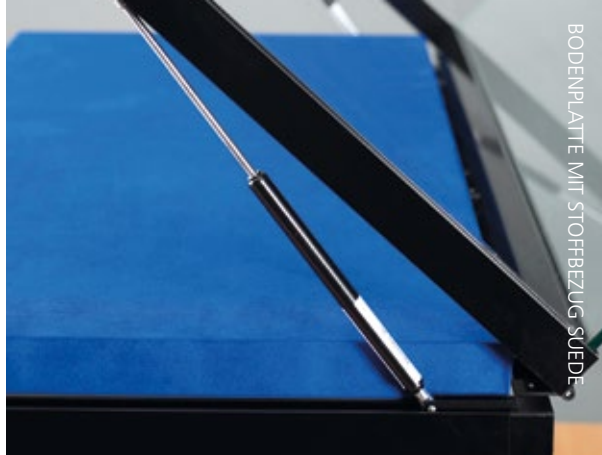

TGV 250

ARTIKEL-NUMMER	MODELL VITRINE	BXTXH	TÜREN	PREIS
TGV 250				
92100932	TGV 250 1000-O-Silber	1000x600x920	2x Schiebetüren	€ 1.600,-
92500933	TGV 250 1000-O-Schwarz	1000x600x920	2x Schiebetüren	€ 1.675,-
92100938	TGV 250 1200-O-Silber	1200x600x920	2x Schiebetüren	€ 1.725,-
92100944	TGV 250 1500-O-Silber	1500x600x920	2x Schiebetüren	€ 1.845,-
O = Mit Unterschrank