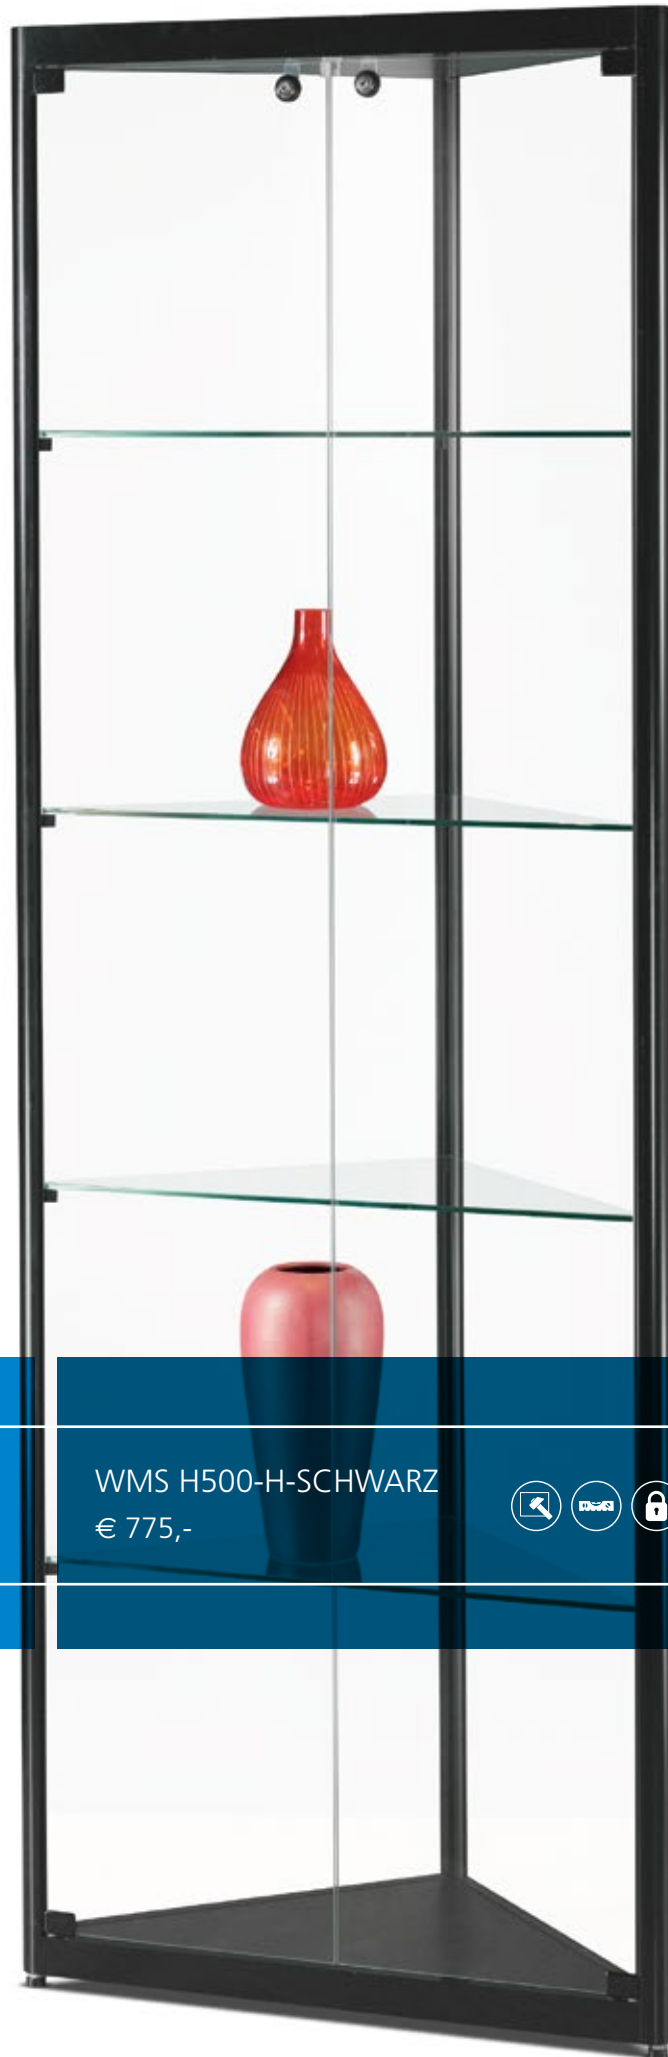

INDEX

BASIC WMS OHNE BELEUCHTUNG	4
BASIC WME OHNE BELEUCHTUNG	8
BASIC MPC MIT BELEUCHTUNG	12
BASIC GPC MIT BELEUCHTUNG	16
150-250 COLLECTION	20
ZUBEHÖR	22
BRANDSCHUTZ VITRINEN B1	24
THEKEN	26
TAV TISCHVITRINE	28
TEGO EINHÄNGE VITRINEN	29
VITRINE RAHMEN	30
SPIEGEL	31

www.sdbvitrine.com

WMS H500-H-SCHWARZ
€ 775,-