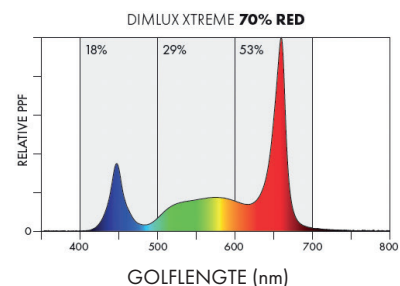

## XTREME SERIES 750W LED

Lichtbron	LED
Spectrum	Aanpasbare PhytoVegSpec® Indoor
Licht output (PPF)	2276 $\mu\text{mol/s}$
Systeemefficiëntie	2.85 $\mu\text{mol/J}$ @ 230V AC
AC ingangsvermogen	799W @ 230V AC
AC power in	120-277V AC, 50/60Hz
Stralingshoek	90° × 120°
Optiek	Gepatenteerde diepe penetratie ultrahoge lichtdoorlatende lens
Extra werklucht	Gepatenteerde lichtpijp Multi Color 65k
Bewegingssensor	Doppler Radar bewegingssensor
Warmte controle	Passief
Maximale omgevingstemperatuur	40°C / 105°F
Aansturing	Maxi Controller of Interne Controller
Smartports (3x)	Interlink, planttemperatuursensor, licht sensor
Display voor Spectrum en GUI	1,54" 65k kleuren IPS
Totale harmonische vervorming (THD)	< 10%
Levensduur L90	> 50,000hrs
IP-klasse	IP65
Certificaten	CE, UL 8800, UL 1598 Wet Location, DLC
Garantie	5 jaar standaard

BOVEN AANZICHT

ZIJ-AANZICHT

**SPECTRA** Adjustable PhytoVegSpec® Indoor