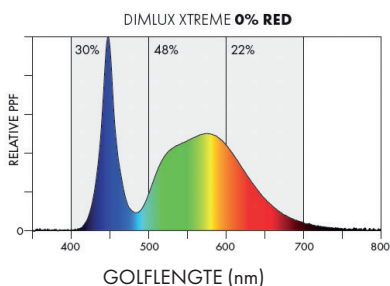

SPECTRA Adjustable PhytoVegSpec® Indoor