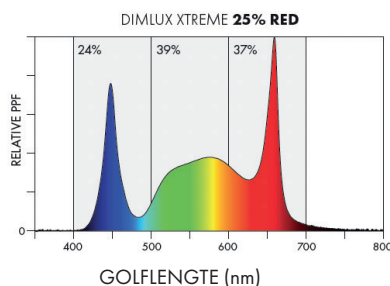

SPECTRA Adjustable PhytoVegSpec® Indoor