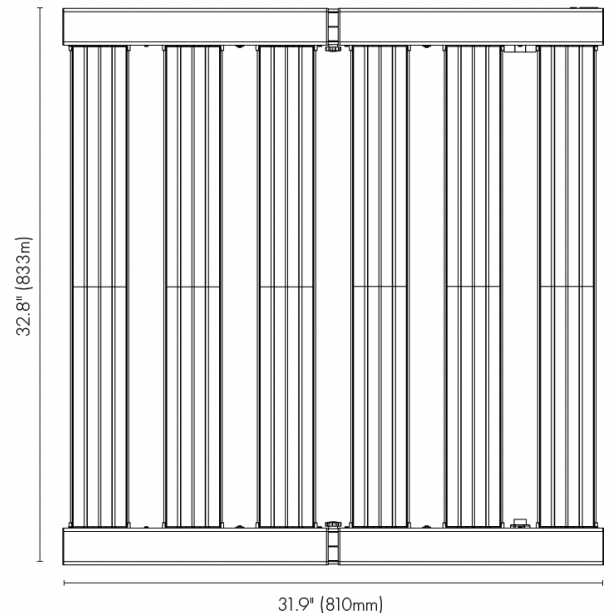

Lichtbron	LED
Spectrum	Aanpasbare PhytoVegSpec® Indoor
Licht output (PPF)	1500 $\mu\text{mol/s}$
Systeemefficiëntie	2.85 $\mu\text{mol/J}$ @ 230V AC
AC ingangsvermogen	540W @ 230V AC
AC power in	120-277V AC, 50/60Hz
Stralingshoek	90° × 120°
Optiek	Gepatenteerde diepe penetratie ultrahoge lichtdoorlatende lens
Extra werklucht	Gepatenteerde lichtpijp Multi Color 65k
Bewegingssensor	Doppler Radar bewegingssensor
Warmte controle	Passief
Maximale omgevingstemperatuur	40°C / 105°F
Aansturing	Maxi Controller of Interne Controller
Smartports (3x)	Interlink, planttemperatuursensor, licht sensor
Display voor Spectrum en GUI	1,54" 65k kleuren IPS
Totale harmonische vervorming (THD)	< 10%
Levensduur L90	> 50,000hrs
IP-klasse	IP65
Certificaten	CE, UL 8800, UL 1598 Wet Location, DLC
Garantie	5 jaar standaard

BOVEN AANZICHT