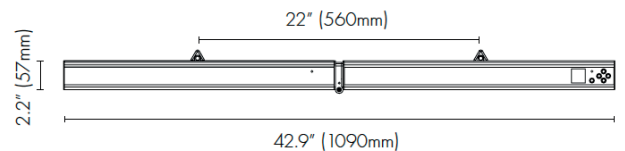

ZIJ-AANZICHT