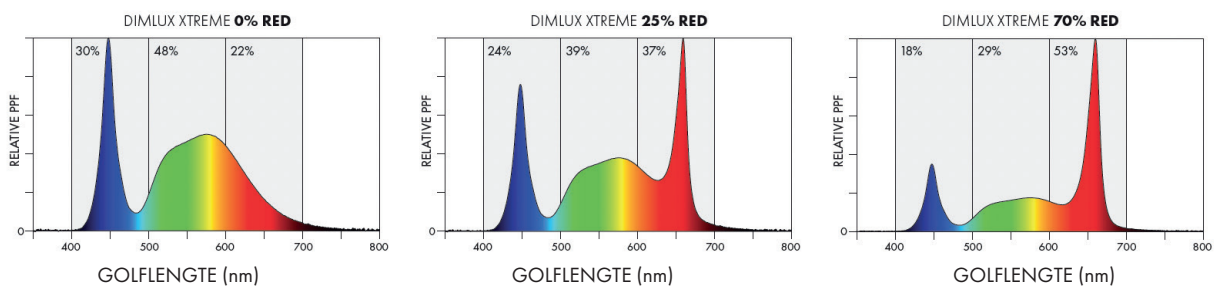

SPECTRA Adjustable PhytoVegSpec® Indoor