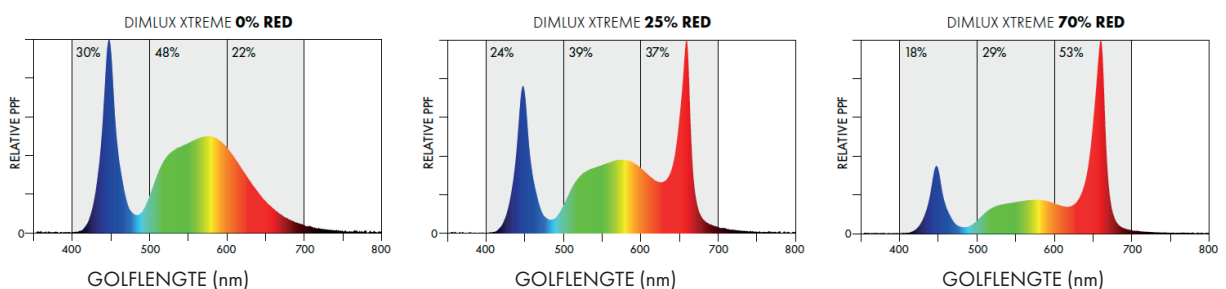

SPECTRA Adjustable PhytoVegSpec® Indoor