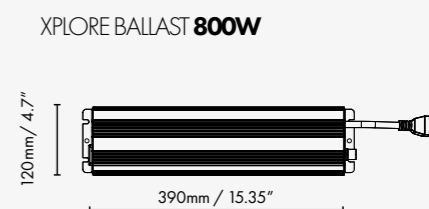

PREPÁRESE PARA EL FUTURO CON LA NUEVA SERIE XPLORE LED

Las series 800W LED de Dimlux Xplore ofrecen una relación precio/rendimiento sin precedentes con una mezcla perfecta de diodos LED blancos de espectro completo y diodos LED rojos.

El resultado es el espectro perfecto para todas las fases de crecimiento. La mezcla de diodos LED blancos y rojos da como resultado una proporción relativamente alta de luz azulada. La luz azul mantiene su cultivo apretado y compacto en la fase vegetativa y contribuye a una morfogénesis óptima y a la absorción de luz por parte de la planta. La parte roja es ideal para la floración y es la responsable del alto rendimiento.

El balastro digital Xplore 730W, montado directamente en la luminaria o colocado de forma remota, puede regular la luminaria LED mediante el controlador Maxi o con el botón de regulación a 320W, 480W, 640W o 800W para obtener la máxima potencia luminosa.

Ligero y fácil de instalar, si se cuelga por medio de trinquetes de cuerda la altura de la luminaria se puede ajustar a medida que sus plantas crecen.

Este accesorio de 8 barras LED de alto rendimiento y eficiencia puede utilizarse solo o como parte de un conjunto de iluminación.

TAMBIÉN DISPONIBLE EN VERSION ARMARIO DE CULTIVO

El Dimlux Xplore 730W 9X está especialmente diseñado para caber en un armario de cultivo. Tiene las mismas especificaciones que el Xplore 730W, pero es más compacto: ¡qué práctico!

BUEN PRECIO ALTA POTENCIA ESPECIFICACIONES SIN PRECEDENTES