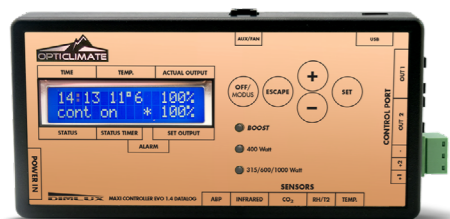

PREPARADO PARA EL FUTURO Y ACTUALIZABLE

Las luminarias Dimlux son duraderas y están preparadas para el futuro. Ofrecemos una garantía de 3 años* para nuestras luminarias Xplore. Además, la serie Xplore es ampliable: para el cultivador ambicioso que quiera ir un paso más allá ahora o más adelante para obtener un rendimiento de crecimiento aún mayor, es posible realizar ampliaciones para crear la configuración ideal.

Para un control y una gestión óptimos de las condiciones de cultivo, se puede añadir el Dimlux Maxicontroller. Y para ampliar el espectro de colores, se pueden añadir aplicaciones de UV-A y rojo lejano.

UTILICE EL DIMLUX MAXI CONTROLLER PARA UN CONTROL MÁXIMO

Para un control definitivo de la luminaria Xplore y de cualquier complemento, el controlador Dimlux Maxi es una actualización perfecta para aquellos que quieran crecer profesionalmente. El uso de relojes conmutadores es cosa del pasado. Con el controlador Maxi, los tiempos de conmutación se ajustan automáticamente, y también puede cambiar a regulación variable continua.

Todo es ajustable y puede dejar la ejecución de los horarios de iluminación en manos del controlador Maxi. ¿Quiere ir aún más lejos? Mediante sensores, el controlador Maxi puede controlar automáticamente la iluminación en función de los valores de temperatura y humedad.

La temperatura de la planta es más importante que la temperatura del aire, especialmente para el cultivo con LED. Para obtener los mejores resultados, utilice la cámara de temperatura de plantas Dimlux en combinación con el controlador Dimlux Maxi.

Con el Xplore, cualquiera puede convertirse en un cultivador profesional.

AMPLÍE SU ESPECTRO LUMINOSO

Amplíe su espectro de luz con nuestros complementos a juego de UV-A y rojo lejano. Están disponibles en 3 versiones diferentes: UV-A, NIR o UV-A+NIR, que se pueden utilizar en 1 configuración. Cada complemento tiene su propio espectro único. Cada luz suplementaria tiene su aplicación específica, la UV-A y la NIR se pueden utilizar juntas con temporizadores separados para obtener el máximo efecto. Cuando se requiere simplicidad, la lámpara combinada UV-A + NIR es la mejor opción.

¿POR QUÉ UV?

Las longitudes de onda UV pueden cambiar el color, el sabor y el olor de una planta. Estos cambios en el color, sabor y olor a menudo hacen que las plantas sean más atractivas para los seres humanos, pero más tóxicas para algunos insectos. Las plantas con mayores niveles de estos compuestos aromáticos tienen menos probabilidades de ser devoradas por los insectos. Por último, la luz UV previene la propagación y la gravedad de las esporas de hongos.

ROJO LEJANO (NIR)

Puede utilizarse como potenciador de la fotosíntesis en combinación con la luz roja. Cuando se utiliza después de la puesta del sol, acelera el metabolismo nocturno y el ritmo del sueño. El rojo lejano acelera el cuajado de las flores y posiblemente acorta la noche y alarga el día para una mayor fotosíntesis (mayor DLI). En la fase de crecimiento y de floración temprana, las plantas pueden crecer más altas. A la inversa, las plantas pueden mantenerse muy compactas al principio (muy rojas) y al pasar a la fase de floración.

*See Specifications for more info about our warranty