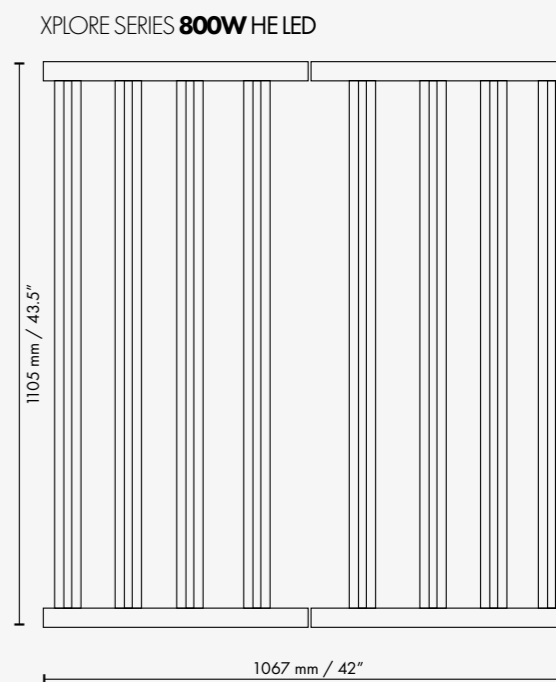

PREPÁRESE PARA EL FUTURO CON LA NUEVA SERIE XPLORE LED

Las series 800W LED de Dimlux Xplore ofrecen una relación precio/rendimiento sin precedentes con una mezcla perfecta de diodos LED blancos de espectro completo y diodos LED rojos.

El resultado es el espectro perfecto para todas las fases de crecimiento. La mezcla de diodos LED blancos y rojos da como resultado una proporción relativamente alta de luz azulada. La luz azul mantiene su cultivo apretado y compacto en la fase vegetativa y contribuye a una morfogénesis óptima y a la absorción de luz por parte de la planta. La parte roja es ideal para la floración y es la responsable del alto rendimiento.

El balastro digital Xplore 730W, montado directamente en la luminaria o colocado de forma remota, puede regular la luminaria LED mediante el controlador Maxi o con el botón de regulación a 320W, 480W, 640W o 800W para obtener la máxima potencia luminosa.

Ligero y fácil de instalar, si se cuelga por medio de trinquetes de cuerda la altura de la luminaria se puede ajustar a medida que sus plantas crecen.

Este accesorio de 8 barras LED de alto rendimiento y eficiencia puede utilizarse solo o como parte de un conjunto de iluminación.

TAMBIÉN DISPONIBLE EN VERSION ARMARIO DE CULTIVO

El Dimlux Xplore 730W 9X está especialmente diseñado para caber en un armario de cultivo. Tiene las mismas especificaciones que el Xplore 730W, pero es más compacto: ¡qué práctico!

BUEN PRECIO ALTA POTENCIA ESPECIFICACIONES SIN PRECEDENTES