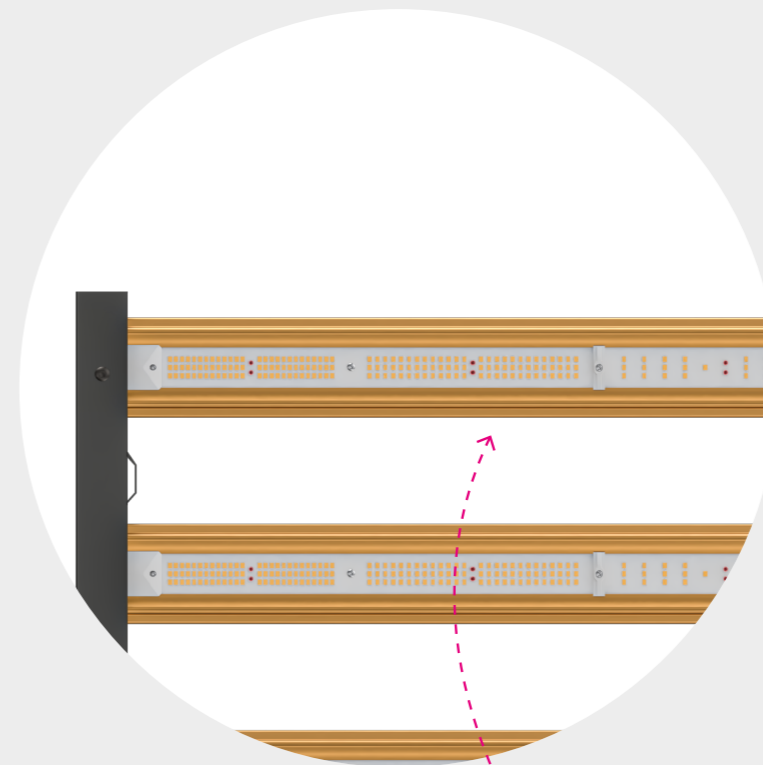

\*Zie specificaties voor meer informatie over onze garantie

**OP ZOEK NAAR EEN HOGERE OPBRENGST? MET ONZE ASYMMETRISCHE LED'S EN BARS KOM JE ER WEL!**

Dankzij de asymmetrisch geplaatste LED-diodes is de lichtverdeling aan de randen aanzienlijk verbeterd, waardoor de groei gelijkmatiger verloopt en er minder oververzadiging optreedt bij hogere lichtintensiteiten, **wat een hogere opbrengst oplevert!**