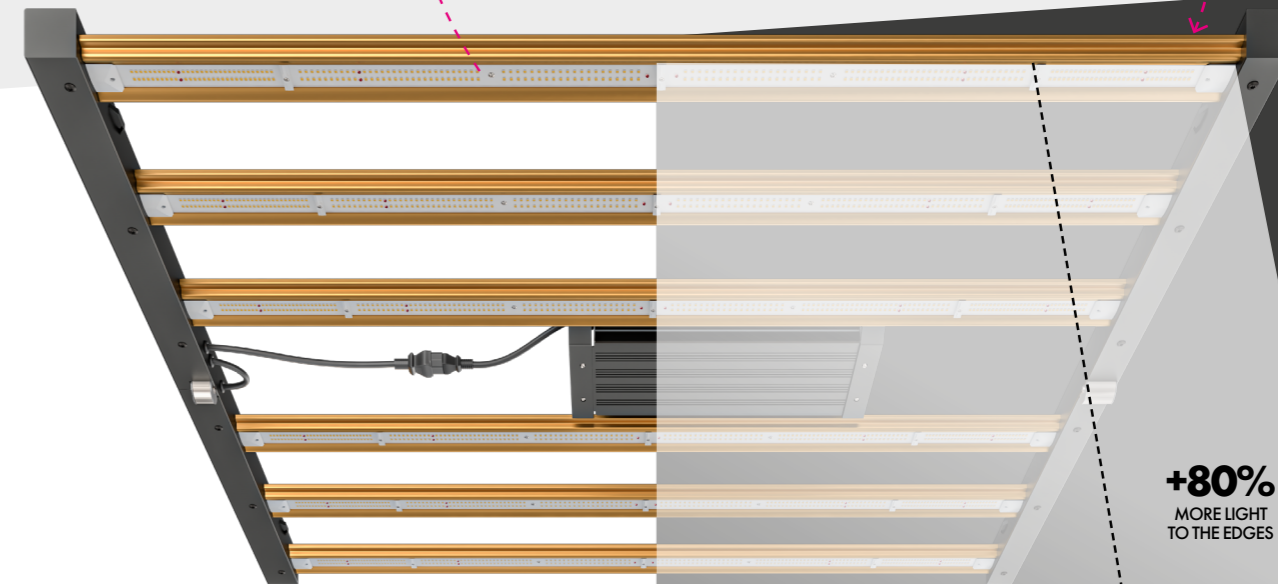

\*Zie specificaties voor meer informatie over onze garantie

**OP ZOEK NAAR EEN HOGERE OPBRENGST? MET ONZE ASYMMETRISCHE LED'S EN BARS KOM JE ER WEL!**

Dankzij de asymmetrisch geplaatste LED-diodes is de lichtverdeling aan de randen aanzienlijk verbeterd, waardoor de groei gelijkmatiger verloopt en er minder oververzadiging optreedt bij hogere lichtintensiteiten, **wat een hogere opbrengst oplevert!**