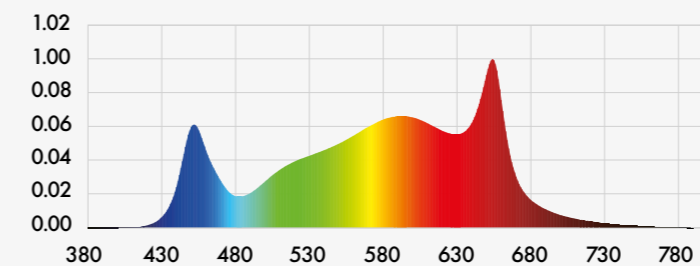

SPECTRUM DISTRIBUTION