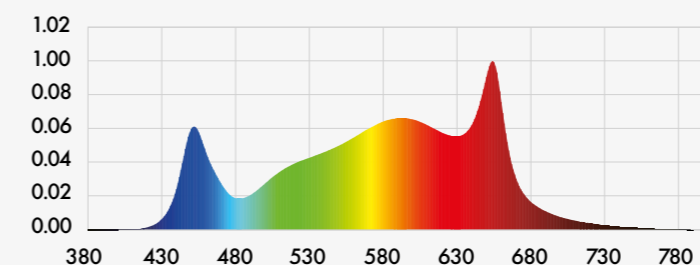

SPECTRUM DISTRIBUTION