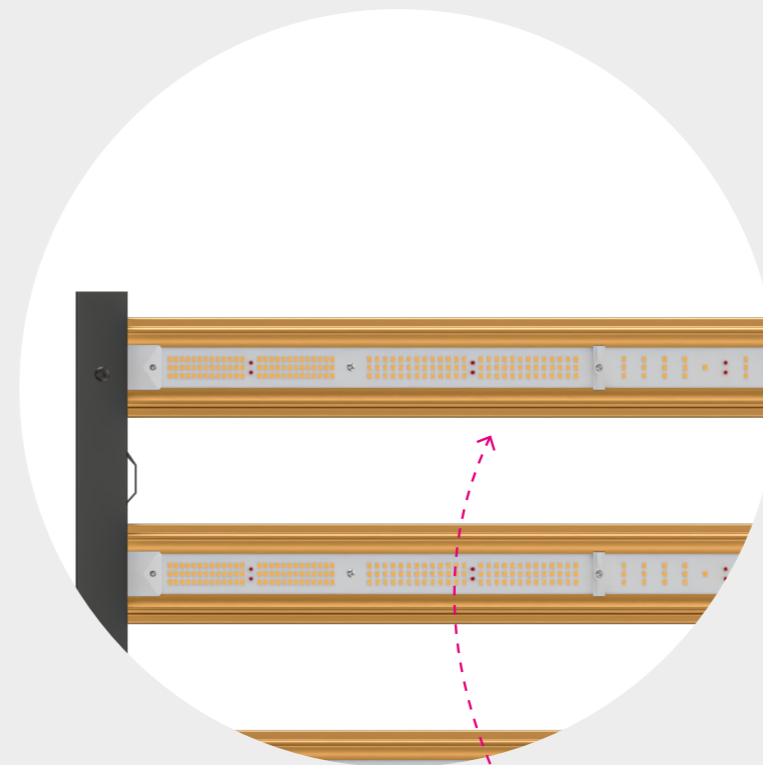

**¿BUSCAS OBTENER UN
MAYOR RENDIMIENTO?
¡CON NUESTROS LEDS Y
BARRAS ASIMÉTRICAS
LO CONSEGUIRÁ!**

Gracias a los diodos LED colocados asimétricamente, la distribución de la luz en los bordes se mejora significativamente aumentando el crecimiento uniforme, reduciendo la sobresaturación a intensidades de luz más altas, ¡lo que le proporciona un mayor rendimiento!