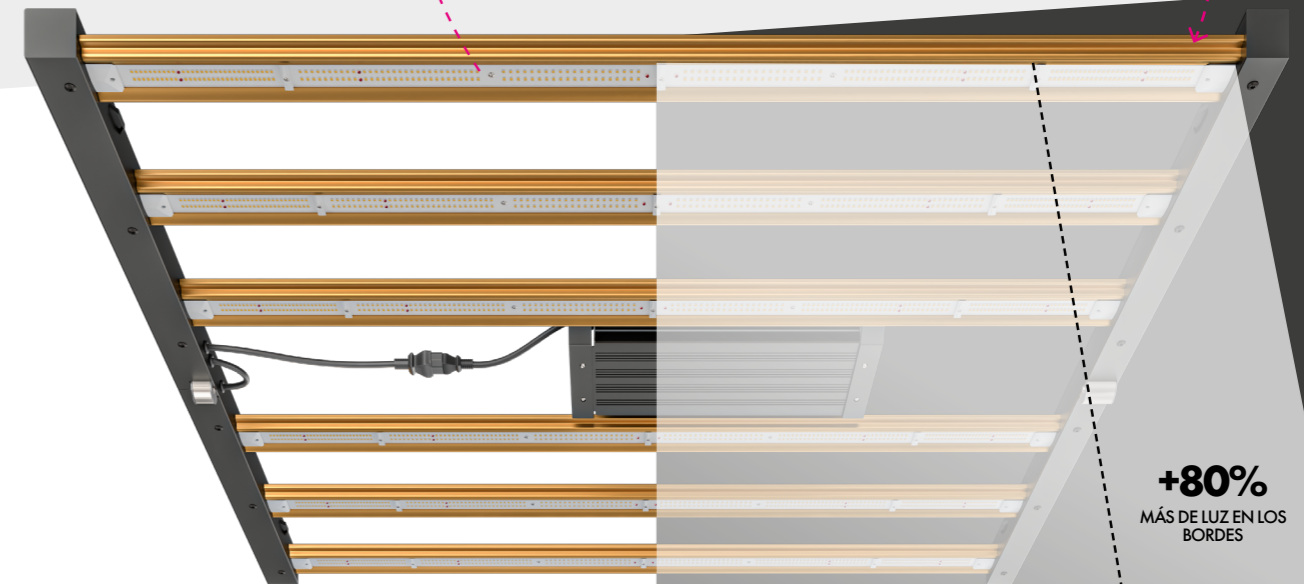

+80%
MÁS DE LUZ EN LOS
BORDES

ALTA EFICACIA Y ALTO RENDIMIENTO LUMINICO

Gracias a los LEDs Dimlux de primera clase completamente nuevos y mejorados en combinación con nuestro balastro Digital, la eficiencia se eleva a nuevas cotas de hasta **2,7 $\mu\text{mol}/\text{J}$** y una potencia luminosa de hasta **1944 $\mu\text{mol}/\text{s}$** .

80% MÁS DE LUZ EN LOS BORDES

Los diodos LED colocados asimétricamente proporcionan un 80% más de luz en los bordes. Esto diferencia a Dimlux Xplore de sus competidores.