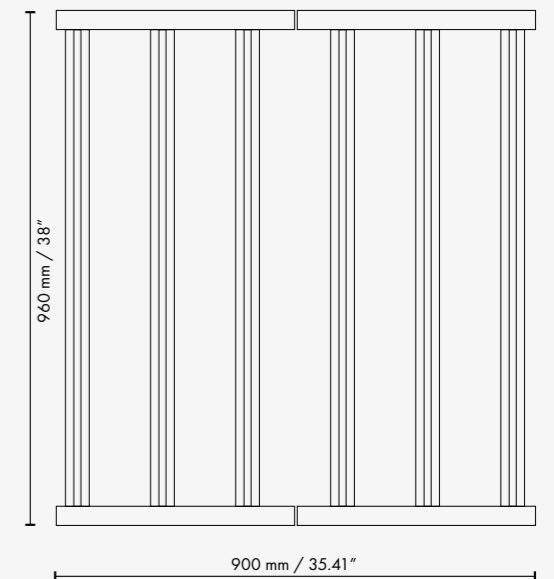

XPLORE SERIES 730W 9X LED

XPLORE SERIES 730W LED