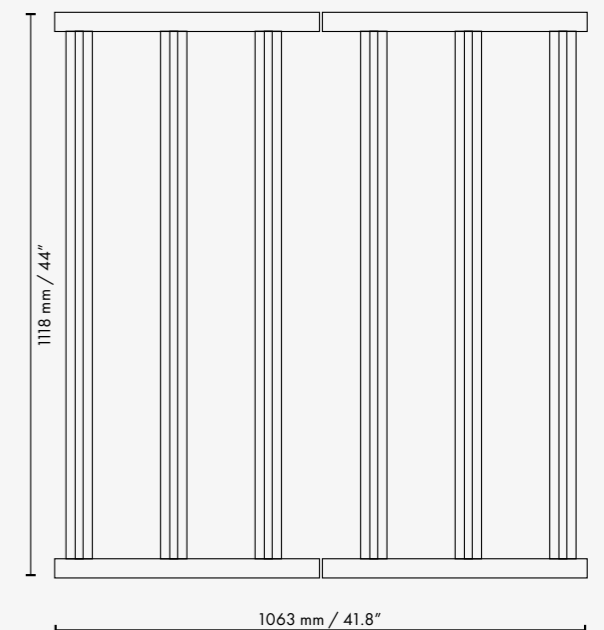

XPLORE BALLAST 730W