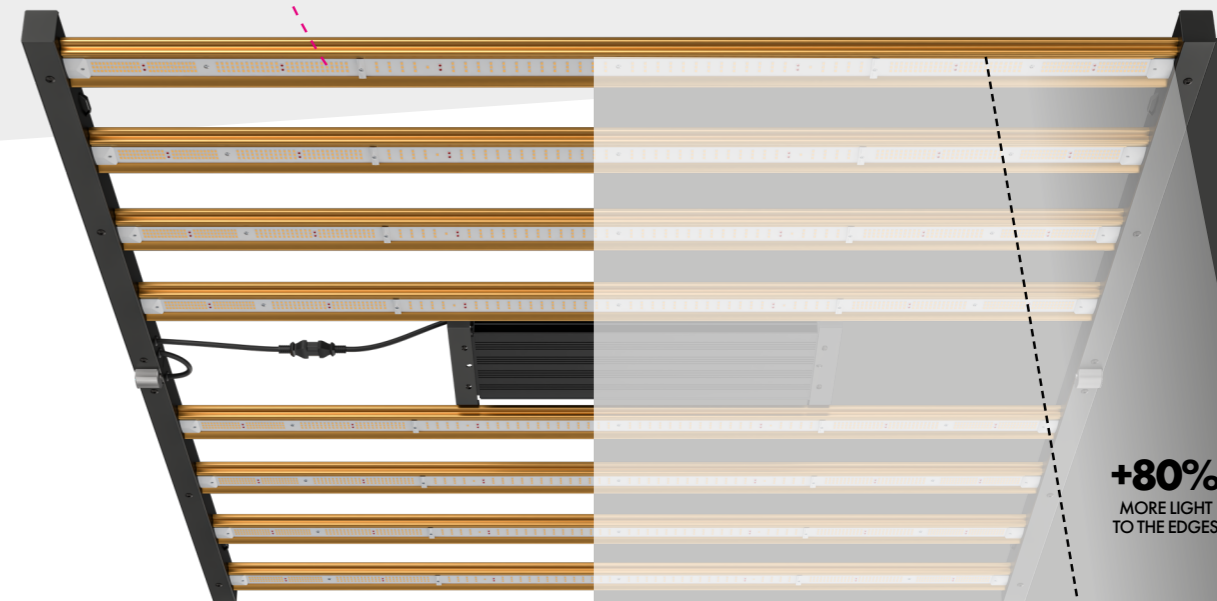

\*Zie specificaties voor meer informatie over onze garantie

**OP ZOEK NAAR EEN HOGERE OPBRENGST? MET ONZE ASYMMETRISCHE LED'S EN BARS KOM JE ER WEL!**

Dankzij de asymmetrisch geplaatste LED-diodes is de lichtverdeling aan de randen aanzienlijk verbeterd, waardoor de groei gelijkmatiger verloopt en er minder oververzadiging optreedt bij hogere lichtintensiteiten, **wat een hogere opbrengst oplevert!**