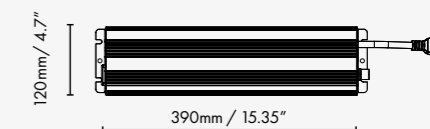

XPLORE BALLAST 800W