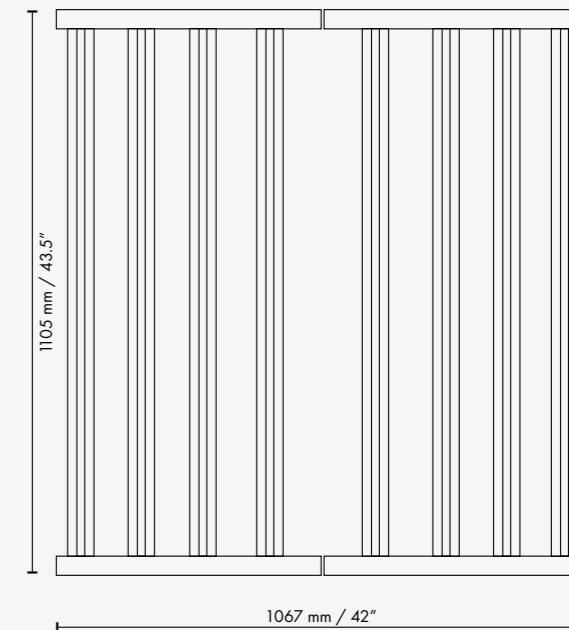

MOOIE PRIJS HOOG VERMOGEN ONGEKENDE SPECIFICATIES

Light Source	800W LED
Driver	Dimlux Xplore Digital Driver 800W
Spectrum	Full Spectrum White and Red LED Diodes
Light Output (PPF)	2231 $\mu\text{mol/s}$
Light Output Total (PPF 350-800nm)	2283 $\mu\text{mol/s}$
PAR Photon Efficacy (400-700nm)	2.80 $\mu\text{mol/J}$ @ 230-240V AC
Total Photon Efficacy (350-800nm)	2.85 $\mu\text{mol/J}$ @ 230-240V AC
AC Input Power	800W @ 230-240V AC
AC Input Voltage	200-277V AC, 50/60Hz
Beam Angle	120°
Optics	Conformal Coating
Rcmd Mounting Height	150x150cm min. 40cm / 5'x5' min. 1.35'
Rcmd Mounting Height	120x120cm min. 30cm / 4'x4' min. 1'
LED positioning	Asymmetrical
Ambient Temperature	-25 ~ 40°C / -13 ~ 105°F
Control	By Dim Button or Maxi Controller
Total Harmonic Distortion (THD)	< 10%
Lifetime L90	> 50,000h
IP Rating	IP44
Certifications	ETL, CE, UKCA
Measurements	1105x1067x54mm / 43.5x42.0x2.1 inch
Weight	10.60kg / 23.32 lbs
Warranty	3-year warranty: Of which the first 2 years have full warranty. The 3rd year concerns hardware guarantee only. Labour, transport and other costs are excluded in the 3rd year.

XPLORE SERIES 800W HE LED