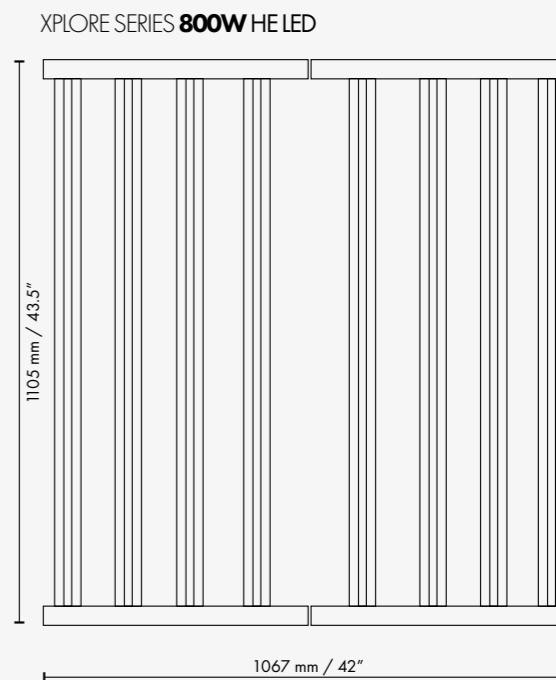

PREPÁRESE PARA EL FUTURO CON LA NUEVA SERIE XPLORE LED

Las series 800W LED de Dimlux Xplore ofrecen una relación precio/rendimiento sin precedentes con una mezcla perfecta de diodos LED blancos de espectro completo y diodos LED rojos.

El resultado es el espectro perfecto para todas las fases de crecimiento. La mezcla de diodos LED blancos y rojos da como resultado una proporción relativamente alta de luz azulada. La luz azul mantiene su cultivo apretado y compacto en la fase vegetativa y contribuye a una morfogénesis óptima y a la absorción de luz por parte de la planta. La parte roja es ideal para la floración y es la responsable del alto rendimiento.

El balastro digital Xplore 730W, montado directamente en la luminaria o colocado de forma remota, puede regular la luminaria LED mediante el controlador Maxi o con el botón de regulación a 320W, 480W, 640W o 800W para obtener la máxima potencia luminosa.

Ligero y fácil de instalar, si se cuelga por medio de trinquetes de cuerda la altura de la luminaria se puede ajustar a medida que sus plantas crecen.

Este accesorio de 8 barras LED de alto rendimiento y eficiencia puede utilizarse solo o como parte de un conjunto de iluminación.

TAMBIÉN DISPONIBLE EN VERSION ARMARIO DE CULTIVO

El Dimlux Xplore 730W 9X está especialmente diseñado para caber en un armario de cultivo. Tiene las mismas especificaciones que el Xplore 730W, pero es más compacto: ¡qué práctico!

BUEN PRECIO ALTA POTENCIA ESPECIFICACIONES SIN PRECEDENTES