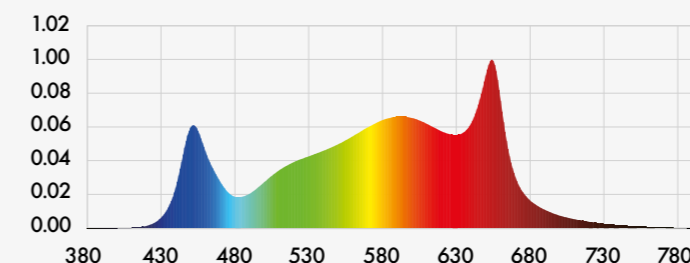

SPECTRUM DISTRIBUTION