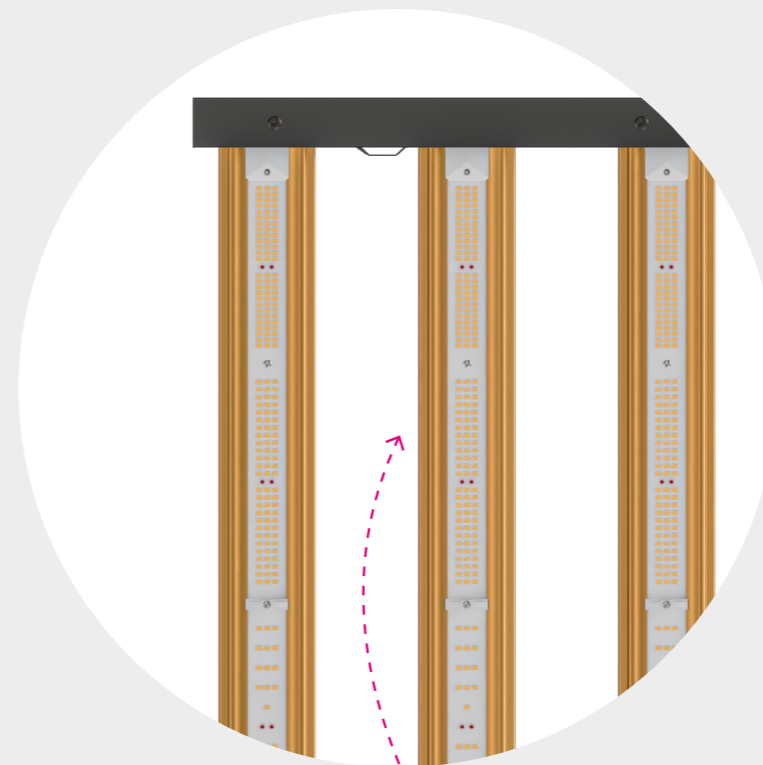

**¿BUSCAS OBTENER UN MAYOR RENDIMIENTO?
¡CON NUESTROS LEDS Y BARRAS ASIMÉTRICAS LO CONSEGUIRÁ!**

Gracias a los diodos LED colocados asimétricamente, la distribución de la luz en los bordes se mejora significativamente aumentando el crecimiento uniforme, reduciendo la sobresaturación a intensidades de luz más altas, ¡lo que le proporciona un mayor rendimiento!