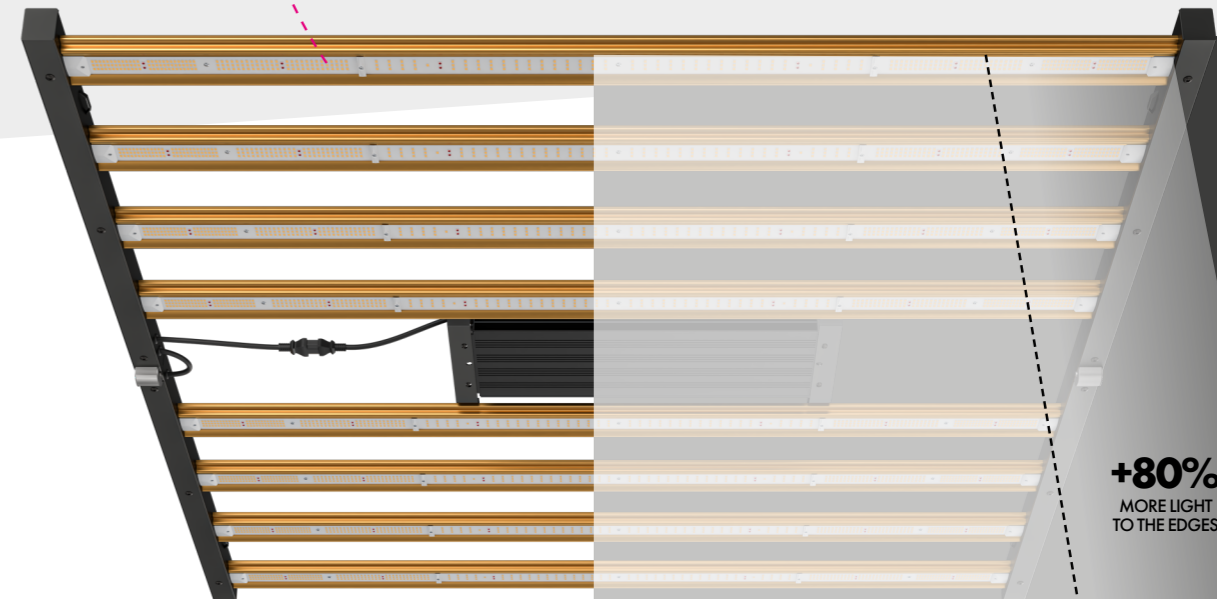

+80%
MORE LIGHT
TO THE EDGES

ALTA EFICACIA Y ALTO RENDIMIENTO LUMINICO

Gracias a los LEDs Dimlux de primera clase completamente nuevos y mejorados en combinación con nuestro balastro Digital, la eficiencia se eleva a nuevas cotas de hasta **2,85 $\mu\text{mol}/\text{J}$** y una potencia luminosa de hasta **2283 $\mu\text{mol}/\text{s}$** .

80% MÁS DE LUZ EN LOS BORDES

Los diodos LED colocados asimétricamente proporcionan un 80% más de luz en los bordes. Esto diferencia a Dimlux Xplore de sus competidores.