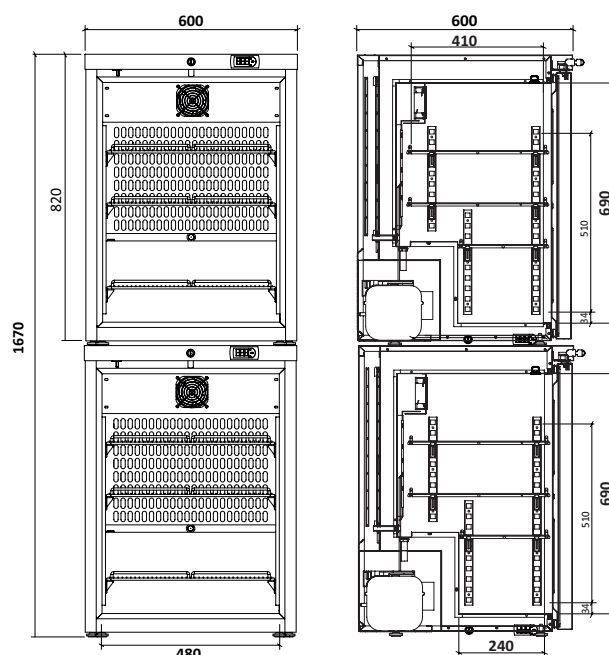

Totaal

* = Eerst genoemd model betreft het bovenste meubel

Volgens DIN 58345	Nee	N.v.t.	Ja
Buitenmaten (bxdxh)	600 x 600 x 835 mm	600 x 600 x 835 mm	600 x 600 x 1670 mm
Binnenmaten (bxdxh)	480 x 410 x 690 mm	480 x 410 x 690 mm	2x 480 x 410 x 690 mm
Luchtcirculatie	Geforceerd	Geforceerd	
Koelsysteem	Compressor	Compressor	
Ontdooisysteem	Automatisch	Automatisch	
Temperatuurbereik	2 - 8 °C	-12 tot -24 °C °C	
Standaard temp. instelling	5 °C	-22 °C	
Materiaal behuizing	Staal / Wit	Staal / Wit	
Materiaal interieur	Staal / Wit	Aluminium / Wit	
Materiaal deur	Staal	Staal	
Type besturing	Electronisch	Electronisch	
Type bedieningspaneel	Tip toets	Tip toets	
Type uitlezing	Digitaal	Digitaal	
Potentiaalvrij contact	Ja	Ja	
Binnenverlichting	Ja	Nee	

Opties

Draadrooster klein (bodem)

Draadrooster groot

Artikelnummer

007119

007119_001

Technische tekeningen

Artikelnummer: De volgende combinaties zijn mogelijk: