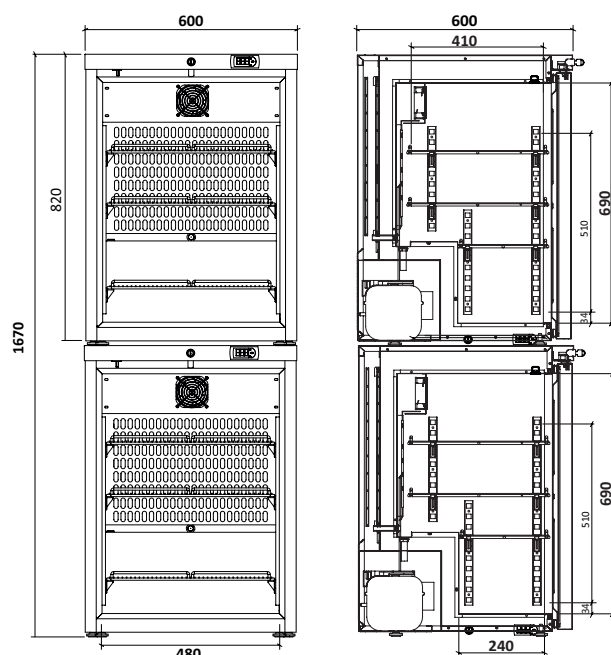

Totaal

* = Eerst genoemd model betreft het bovenste meubel

Volgens DIN 58345	Nee	N.v.t.	Ja
Buitenmaten (bx dxh)	600 x 600 x 835 mm	600 x 600 x 835 mm	600 x 600 x 1670 mm
Binnenmaten (bx dxh)	480 x 410 x 690 mm	480 x 410 x 690 mm	2x 480 x 410 x 690 mm
Luchtcirculatie	Geforceerd	Geforceerd	
Koelsysteem	Compressor	Compressor	
Ontdooisysteem	Automatisch	Automatisch	
Temperatuurbereik	2 - 8 °C	-12 tot -24 °C °C	
Standaard temp. instelling	5 °C	-22 °C	
Materiaal behuizing	Staal / Wit	Staal / Wit	
Materiaal interieur	Staal / Wit	Aluminium / Wit	
Materiaal deur	Glas	Staal	
Type besturing	Electronisch	Electronisch	
Type bedieningspaneel	Tip toets	Tip toets	
Type uitlezing	Digitaal	Digitaal	
Potentiaalvrij contact	Ja	Ja	
Binnenverlichting	Ja		

Opties

Draadrooster klein (bodem)

Draadrooster groot

Artikelnummer

007119

007119_001

Technische tekeningen

Artikelnummer: De volgende combinaties zijn mogelijk:

* Eerst genoemd model, betreft bovenste meubel