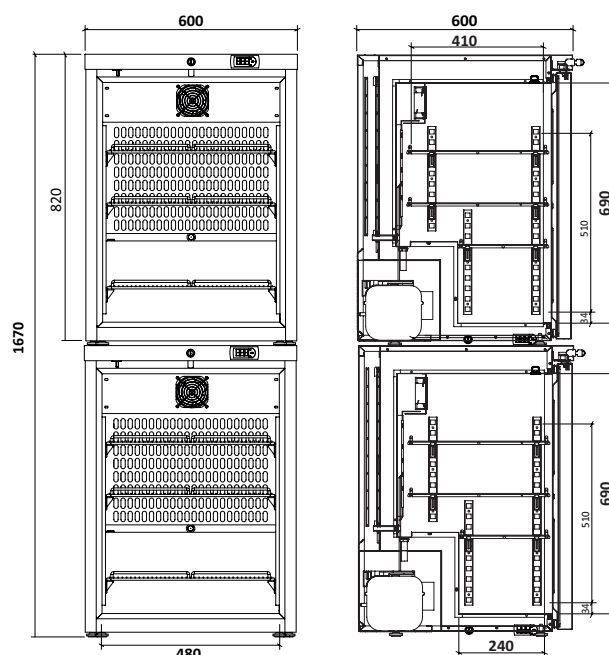

Funcies	Koelen	Koelen	Totaal
Invriesbeveiliging	Ja	Ja	
Verdamperbescherming	Ja	Ja	
Sensor doorvoer	Ja	Ja	
Plaatsbaar tegen muur	Ja	Ja	
Onderbouwbaar	Ja	Ja	
Tussenbouwbaar	Ja	Ja	
Geluidsniveau	< 45 dB(A)	< 45 dB(A)	
Afsluitbaar d.m.v. slot	Ja	Ja	
Deurscharniering	Rechts (wisselbaar)	Rechts (wisselbaar)	
Temperatuur datalogger	Nee	Nee	
Type uitlezing logger	N.v.t.	N.v.t.	
Kalibratie	N.v.t.	N.v.t.	
Stroomuitval melder	Nee	Nee	
Alarm batterij	Nee	Nee	
Temp. registratie bij stroomuitval	Nee	Nee	
Netto gewicht kast	54 Kg.	54 Kg.	108 Kg.
Stelpoten	Ja	Ja	
Koelmiddel	R600A	R600A	
Aansluitwaarde	230 Volt, 50 Hz	230 Volt, 50 Hz	

Opties

Draadrooster klein (bodem)

Draadrooster groot

Artikelnummer

007119

007119_001

Technische tekeningen

Artikelnummer: De volgende combinaties zijn mogelijk:

- MF140C-3718 - MF140 Combi **Koelkast:** gesloten deur, **vriestkast:** gesloten deur
- MF140C-3733 - MF140 Combi **Vriestkast:** gesloten deur, **koelkast:** gesloten deur
- MF140C-3728 - MF140 Combi **Koelkast:** glasdeur, **vriestkast:** gesloten deur
- MF140C-3743 - MF140 Combi **Vriestkast:** gesloten deur, **koelkast:** glasdeur
- MF140C-3738 - MF140 Combi **Koelkast:** gesloten deur, **koelkast:** gesloten deur
- MF140C-3753 - MF140 Combi **Koelkast:** glasdeur, **koelkast:** glasdeur
- MF140C-3748 - MF140 Combi **Koelkast:** gesloten deur, **koelkast:** glasdeur
- MF140C-3763 - MF140 Combi **Koelkast:** glasdeur, **koelkast:** gesloten deur
- MF140C-3758 - MF140 Combi **Vriestkast:** gesloten deur, **vriestkast:** gesloten deur

* Eerst genoemd model, betreft bovenste meubel