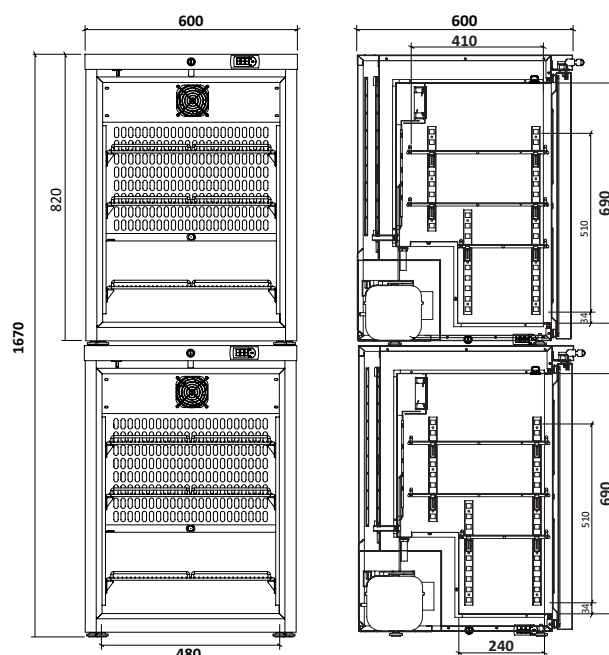

Funcies	Vriezen	Koelen	Totaal
Invriesbeveiliging	N.v.t.	Ja	
Verdamperbescherming	Nee	Ja	
Sensor doorvoer	Ja	Ja	
Plaatsbaar tegen muur	Ja	Ja	
Onderbouwbaar	Ja	Ja	
Tussenbouwbaar	Ja	Ja	
Geluidsniveau	< 45 dB(A)	< 45 dB(A)	
Afsluitbaar d.m.v. slot	Ja	Ja	
Deurscharniering	Rechts (wisselbaar)	Rechts (wisselbaar)	
Temperatuur datalogger	Nee	Nee	
Type uitlezing logger	N.v.t.	N.v.t.	
Kalibratie	N.v.t.	N.v.t.	
Stroomuitval melder	Nee	Nee	
Alarm batterij	Nee	Nee	
Temp. registratie bij stroomuitval	Nee	Nee	
Netto gewicht kast	51 Kg.	54 Kg.	105 Kg.
Stelpoten	Ja	Ja	
Koelmiddel	R600A	R600A	
Aansluitwaarde	230 Volt, 50Hz	230 Volt, 50 Hz	

Opties

Draadrooster klein (bodem)

Draadrooster groot

Artikelnummer

007119

007119_001

Technische tekeningen

Artikelnummer: De volgende combinaties zijn mogelijk:

- MF140C-3718 - MF140 Combi **Koelkast:** gesloten deur, **vriestkast:** gesloten deur
- MF140C-3733 - MF140 Combi **Vriestkast:** gesloten deur, **koelkast:** gesloten deur
- MF140C-3728 - MF140 Combi **Koelkast:** glasdeur, **vriestkast:** gesloten deur
- MF140C-3743 - MF140 Combi **Vriestkast:** gesloten deur, **koelkast:** glasdeur
- MF140C-3738 - MF140 Combi **Koelkast:** gesloten deur, **koelkast:** gesloten deur
- MF140C-3753 - MF140 Combi **Koelkast:** glasdeur, **koelkast:** glasdeur
- MF140C-3748 - MF140 Combi **Koelkast:** gesloten deur, **koelkast:** glasdeur
- MF140C-3763 - MF140 Combi **Koelkast:** glasdeur, **koelkast:** gesloten deur
- MF140C-3758 - MF140 Combi **Vriestkast:** gesloten deur, **vriestkast:** gesloten deur

* Eerst genoemd model, betreft bovenste meubel