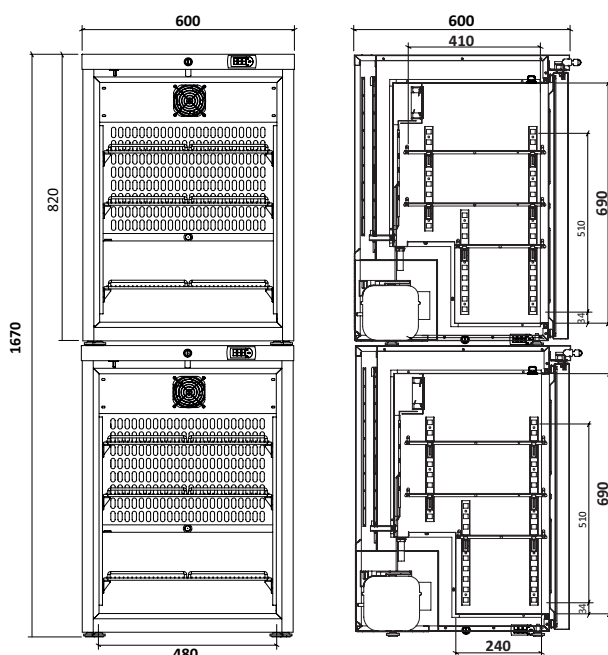

Totaal

* = Eerst genoemd model betreft het bovenste meubel

| | | | |
|----------------------------|--------------------|--------------------|-----------------------|
| Volgens DIN 58345 | Nee | Nee | Ja |
| Buitenmaten (bxdxh) | 600 x 600 x 835 mm | 600 x 600 x 835 mm | 600 x 600 x 1670 mm |
| Binnenmaten (bxdxh) | 480 x 410 x 690 mm | 480 x 410 x 690 mm | 2x 480 x 410 x 690 mm |
| Luchtcirculatie | Geforceerd | Geforceerd | |
| Koelsysteem | Compressor | Compressor | |
| Ontdooisysteem | Automatisch | Automatisch | |
| Temperatuurbereik | 2 - 8 °C | 2 - 8 °C | |
| Standaard temp. instelling | 5 °C | 5 °C | |
| Materiaal behuizing | Staal / Wit | Staal / Wit | |
| Materiaal interieur | Staal / Wit | Staal / Wit | |
| Materiaal deur | Gesloten | Glas | |
| Type besturing | Electronisch | Electronisch | |
| Type bedieningspaneel | Tip toets | Tip toets | |
| Type uitlezing | Digitaal | Digitaal | |
| Potentiaalvrij contact | Ja | Ja | |
| Binnenverlichting | Ja | Ja | |

Opties

Draadrooster klein (bodem)

Draadrooster groot

Artikelnummer

007119

007119_001

Technische tekeningen

Artikelnummer: De volgende combinaties zijn mogelijk:

* Eerst genoemd model, betreft bovenste meubel