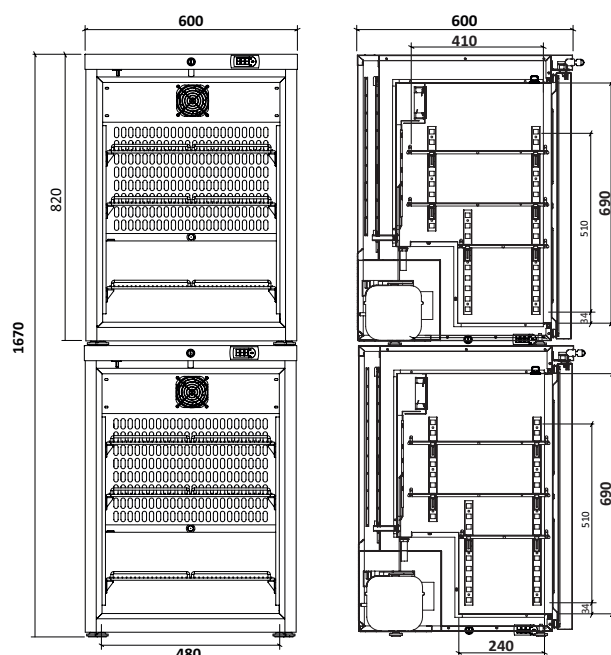

Funcies	Koelen	Koelen	Totaal
Invriesbeveiliging	Ja	Ja	
Verdamperbescherming	Ja	Ja	
Sensor doorvoer	Ja	Ja	
Plaatsbaar tegen muur	Ja	Ja	
Onderbouwbaar	Ja	Ja	
Tussenbouwbaar	Ja	Ja	
Geluidsniveau	< 45 dB(A)	< 45 dB(A)	
Afsluitbaar d.m.v. slot	Ja	Ja	
Deurscharniering	Rechts (wisselbaar)	Rechts (wisselbaar)	
Temperatuur datalogger	Nee	Nee	
Type uitlezing logger	N.v.t.	N.v.t.	
Kalibratie	N.v.t.	N.v.t.	
Stroomuitval melder	Nee	Nee	
Alarm batterij	Nee	Nee	
Temp. registratie bij stroomuitval	Nee	Nee	
Netto gewicht kast	54 Kg.	54 Kg.	108 Kg.
Stelpoten	Ja	Ja	
Koelmiddel	R600A	R600A	
Aansluitwaarde	230 Volt, 50 Hz	230 Volt, 50 Hz	

Opties

Draadrooster klein (bodem)

Draadrooster groot

Artikelnummer

007119

007119_001

Technische tekeningen

Artikelnummer: De volgende combinaties zijn mogelijk:

- MF140C-3718 - MF140 Combi **Koelkast:** gesloten deur, **vriestkast:** gesloten deur
- MF140C-3733 - MF140 Combi **Vriestkast:** gesloten deur, **koelkast:** gesloten deur
- MF140C-3728 - MF140 Combi **Koelkast:** glasdeur, **vriestkast:** gesloten deur
- MF140C-3743 - MF140 Combi **Vriestkast:** gesloten deur, **koelkast:** glasdeur
- MF140C-3738 - MF140 Combi **Koelkast:** gesloten deur, **koelkast:** gesloten deur
- MF140C-3753 - MF140 Combi **Koelkast:** glasdeur, **koelkast:** glasdeur
- MF140C-3748 - MF140 Combi **Koelkast:** gesloten deur, **koelkast:** glasdeur
- MF140C-3763 - MF140 Combi **Koelkast:** glasdeur, **koelkast:** gesloten deur
- MF140C-3758 - MF140 Combi **Vriestkast:** gesloten deur, **vriestkast:** gesloten deur

* Eerst genoemd model, betreft bovenste meubel