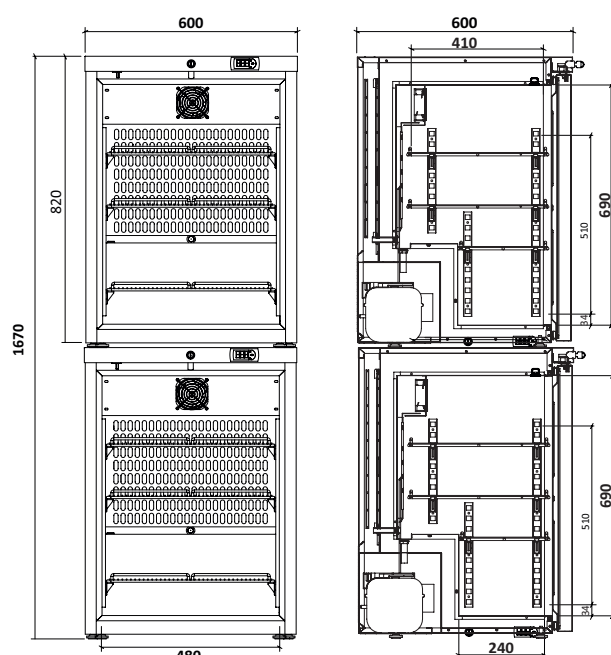

Totaal

* = Eerst genoemd model betreft het bovenste meubel

Volgens DIN 58345	N.v.t.	N.v.t.	Ja
Buitenmaten (bx dxh)	600 x 600 x 835 mm	600 x 600 x 835 mm	600 x 600 x 1670 mm
Binnenmaten (bx dxh)	480 x 410 x 690 mm	480 x 410 x 690 mm	2x 480 x 410 x 690 mm
Luchtcirculatie	Geforceerd	Geforceerd	
Koelsysteem	Compressor	Compressor	
Ontdooisysteem	Automatisch	Automatisch	
Temperatuurbereik	-12 tot -24 °C °C	-12 tot -24 °C °C	
Standaard temp. instelling	-22 °C	-22 °C	
Materiaal behuizing	Staal / Wit	Staal / Wit	
Materiaal interieur	Aluminium / Wit	Aluminium / Wit	
Materiaal deur	Staal	Staal	
Type besturing	Electronisch	Electronisch	
Type bedieningspaneel	Tip toets	Tip toets	
Type uitlezing	Digitaal	Digitaal	
Potentiaalvrij contact	Ja	Ja	
Binnenverlichting	Nee	Nee	

Opties

Draadrooster klein (bodem)
Draadrooster groot

Artikelnummer

007119
007119_001

Technische tekeningen

Artikelnummer: De volgende combinaties zijn mogelijk:

- MF140C-3718 - MF140 Combi **Koelkast:** gesloten deur, **vrieskast:** gesloten deur
 - MF140C-3733 - MF140 Combi **Vrieskast:** gesloten deur, **koelkast:** gesloten deur
 - MF140C-3728 - MF140 Combi **Koelkast:** glasdeur, **vrieskast:** gesloten deur
 - MF140C-3743 - MF140 Combi **Vrieskast:** gesloten deur, **koelkast:** glasdeur
 - MF140C-3738 - MF140 Combi **Koelkast:** gesloten deur, **koelkast:** gesloten deur
 - MF140C-3753 - MF140 Combi **Koelkast:** glasdeur, **koelkast:** glasdeur
 - MF140C-3748 - MF140 Combi **Koelkast:** gesloten deur, **koelkast:** glasdeur
 - MF140C-3763 - MF140 Combi **Koelkast:** glasdeur, **koelkast:** gesloten deur
 - MF140C-3758 - MF140 Combi **Vrieskast:** gesloten deur, **vrieskast:** gesloten deur
- * Eerst genoemd model, betreft bovenste meubel