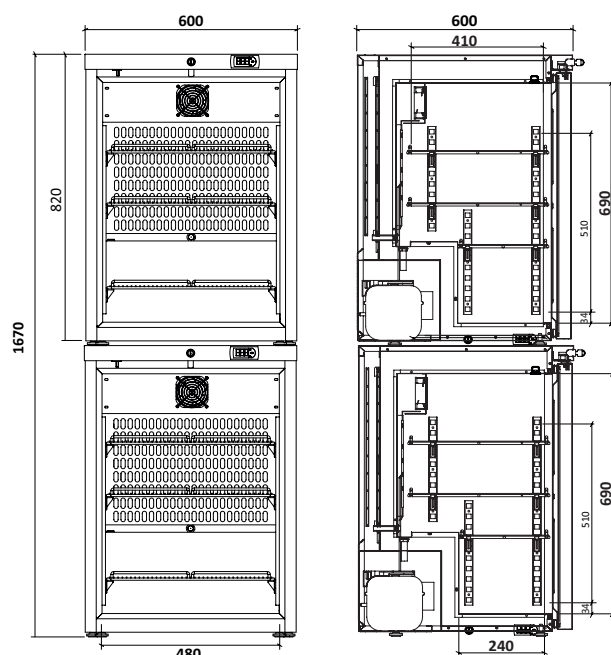

Totaal

* = Eerst genoemd model betreft het bovenste meubel

| | | | |
|----------------------------|--------------------|--------------------|-----------------------|
| Volgens DIN 58345 | Nee | Nee | Ja |
| Buitenmaten (bx dxh) | 600 x 600 x 835 mm | 600 x 600 x 835 mm | 600 x 600 x 1670 mm |
| Binnenmaten (bx dxh) | 480 x 410 x 690 mm | 480 x 410 x 690 mm | 2x 480 x 410 x 690 mm |
| Luchtcirculatie | Geforceerd | Geforceerd | |
| Koelsysteem | Compressor | Compressor | |
| Ontdooisysteem | Automatisch | Automatisch | |
| Temperatuurbereik | 2 - 8 °C | 2 - 8 °C | |
| Standaard temp. instelling | 5 °C | 5 °C | |
| Materiaal behuizing | Staal / Wit | Staal / Wit | |
| Materiaal interieur | Staal / Wit | Staal / Wit | |
| Materiaal deur | Glas | Gesloten | |
| Type besturing | Electronisch | Electronisch | |
| Type bedieningspaneel | Tip toets | Tip toets | |
| Type uitlezing | Digitaal | Digitaal | |
| Potentiaalvrij contact | Ja | Ja | |
| Binnenverlichting | Ja | Ja | |

Opties

Draadrooster klein (bodem)

Draadrooster groot

Artikelnummer

007119

007119_001

Technische tekeningen

Artikelnummer: De volgende combinaties zijn mogelijk:

* Eerst genoemd model, betreft bovenste meubel