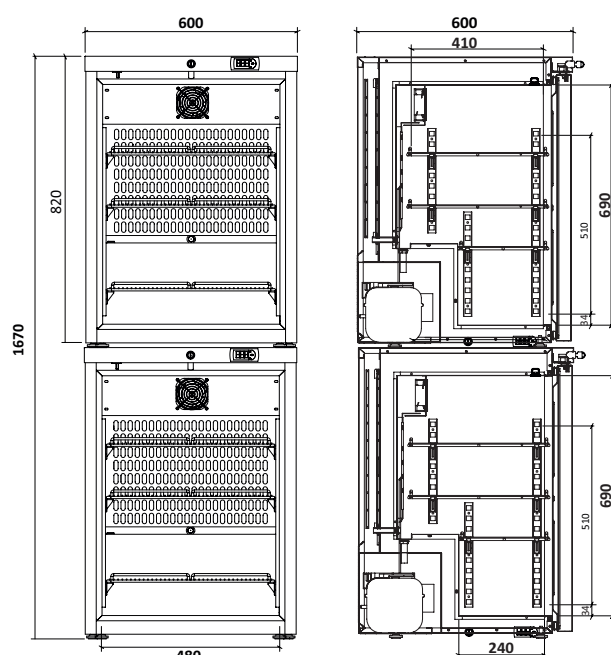

Totaal

* = Eerst genoemd model betreft het bovenste meubel

Volgens DIN 58345	Ja	N.v.t.	Ja
Buitenmaten (bxdxh)	600 x 600 x 835 mm	600 x 600 x 835 mm	600 x 600 x 1670 mm
Binnenmaten (bxdxh)	480 x 410 x 690 mm	480 x 410 x 690 mm	2x 480 x 410 x 690 mm
Luchtcirculatie	Geforceerd	Geforceerd	
Koelsysteem	Compressor	Compressor	
Ontdooisysteem	Automatisch	Automatisch	
Temperatuurbereik	2 - 8 °C	-12 tot -24 °C °C	
Standaard temp. instelling	5 °C	-22 °C	
Materiaal behuizing	Staal / Wit	Staal / Wit	
Materiaal interieur	Staal / Wit	Aluminium / Wit	
Materiaal deur	Staal	Staal	
Type besturing	Electronisch	Electronisch	
Type bedieningspaneel	Tip toets	Tip toets	
Type uitlezing	Digitaal	Digitaal	
Potentiaalvrij contact	Ja	Ja	
Binnenverlichting	Ja	Nee	

Opties

Draadrooster klein (bodem)

Draadrooster groot

Artikelnummer

007119

007119_001

Technische tekeningen

Artikelnummer: De volgende combinaties zijn mogelijk:

* Eerst genoemd model, betreft bovenste meubel