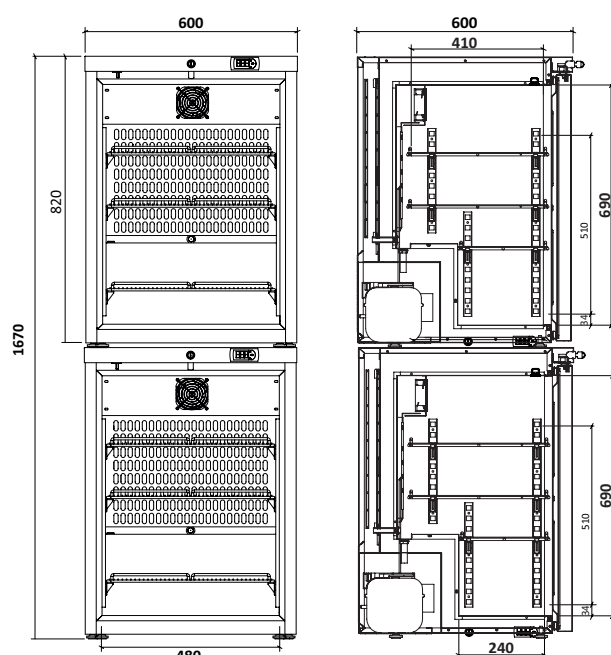

Funcies	Koelen	Vriezen	Totaal
Invriesbeveiliging	Ja	N.v.t.	
Verdamperbescherming	Ja	Nee	
Sensor doorvoer	Ja	Ja	
Plaatsbaar tegen muur	Ja	Ja	
Onderbouwbaar	Ja	Ja	
Tussenbouwbaar	Ja	Ja	
Geluidsniveau	< 45 dB(A)	< 45 dB(A)	
Afsluitbaar d.m.v. slot	Ja	Ja	
Deurscharniering	Rechts (wisselbaar)	Rechts (wisselbaar)	
Temperatuur datalogger	Ja	Nee	
Type uitlezing logger	Via USB	N.v.t.	
Kalibratie	6 punts	N.v.t.	
Stroomuitval melder	Ja	Nee	
Alarm batterij	Nee	Nee	
Temp. registratie bij stroomuitval	Ja	Nee	
Netto gewicht kast	54 Kg.	51 Kg.	105 Kg.
Stelpoten	Ja	Ja	
Koelmiddel	R600A	R600A	
Aansluitwaarde	230 Volt, 50 Hz	230 Volt, 50Hz	

Opties

Draadrooster klein (bodem)

Draadrooster groot

Artikelnummer

007119

007119_001

Technische tekeningen

Artikelnummer: De volgende combinaties zijn mogelijk:

- MF140C-4818 - MF140 Combi **Koelkast:** gesloten deur, **vriestkast:** gesloten deur
- MF140C-4833 - MF140 Combi **Vriestkast:** gesloten deur, **koelkast:** gesloten deur

- MF140C-4828 - MF140 Combi **Koelkast:** glasdeur, **vriestkast:** gesloten deur
- MF140C-4843 - MF140 Combi **Vriestkast:** gesloten deur, **koelkast:** glasdeur

- MF140C-4838 - MF140 Combi **Koelkast:** gesloten deur, **koelkast:** gesloten deur
- MF140C-4853 - MF140 Combi **Koelkast:** glasdeur, **koelkast:** glasdeur
- MF140C-4848 - MF140 Combi **Koelkast:** gesloten deur, **koelkast:** glasdeur
- MF140C-4863 - MF140 Combi **Koelkast:** glasdeur, **koelkast:** gesloten deur

* Eerst genoemd model, betreft bovenste meubel