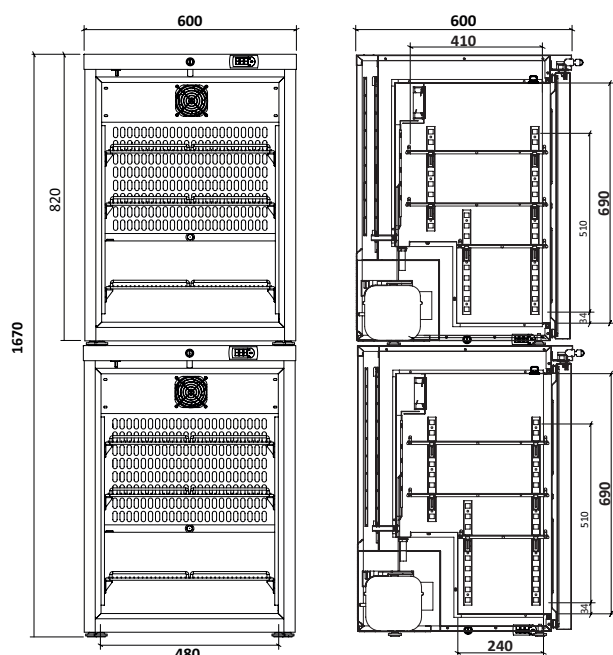

Totaal

* = Eerst genoemd model betreft het bovenste meubel

Volgens DIN 58345	N.v.t.	Ja	Ja
Buitenmaten (bx dxh)	600 x 600 x 835 mm	600 x 600 x 835 mm	600 x 600 x 1670 mm
Binnenmaten (bx dxh)	480 x 410 x 690 mm	480 x 410 x 690 mm	2x 480 x 410 x 690 mm
Luchtcirculatie	Geforceerd	Geforceerd	
Koelsysteem	Compressor	Compressor	
Ontdooisysteem	Automatisch	Automatisch	
Temperatuurbereik	-12 tot -24 °C °C	2 - 8 °C	
Standaard temp. instelling	-22 °C	5 °C	
Materiaal behuizing	Staal / Wit	Staal / Wit	
Materiaal interieur	Aluminium / Wit	Staal / Wit	
Materiaal deur	Staal	Staal	
Type besturing	Electronisch	Electronisch	
Type bedieningspaneel	Tip toets	Tip toets	
Type uitlezing	Digitaal	Digitaal	
Potentiaalvrij contact	Ja	Ja	
Binnenverlichting	Nee	Ja	

Opties	Artikelnummer
Draadrooster klein (bodem)	007119
Draadrooster groot	007119_001

Technische tekeningen

Artikelnummer: De volgende combinaties zijn mogelijk:

- MF140C-4818 - MF140 Combi **Koelkast:** gesloten deur, **vriestkast:** gesloten deur
- MF140C-4833 - MF140 Combi **Vriestkast:** gesloten deur, **koelkast:** gesloten deur
- MF140C-4828 - MF140 Combi **Koelkast:** glasdeur, **vriestkast:** gesloten deur
- MF140C-4843 - MF140 Combi **Vriestkast:** gesloten deur, **koelkast:** glasdeur
- MF140C-4838 - MF140 Combi **Koelkast:** gesloten deur, **koelkast:** gesloten deur
- MF140C-4853 - MF140 Combi **Koelkast:** glasdeur, **koelkast:** glasdeur
- MF140C-4848 - MF140 Combi **Koelkast:** gesloten deur, **koelkast:** glasdeur
- MF140C-4863 - MF140 Combi **Koelkast:** glasdeur, **koelkast:** gesloten deur

* Eerst genoemd model, betreft bovenste meubel