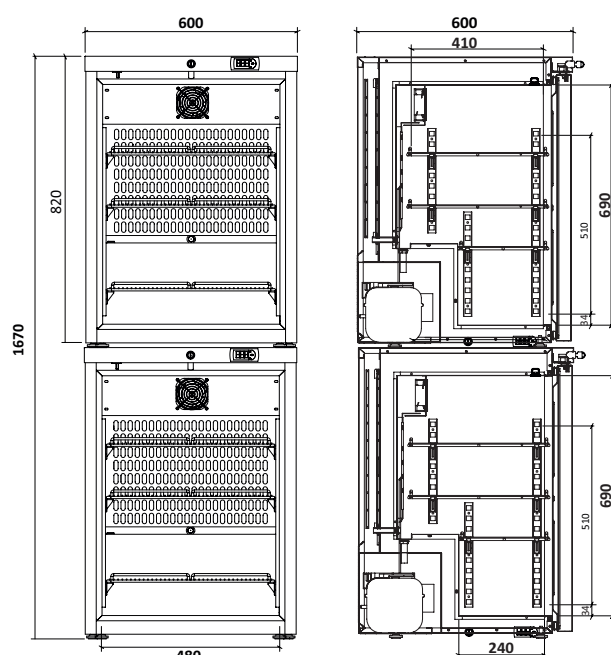

Totaal

* = Eerst genoemd model betreft het bovenste meubel

Volgens DIN 58345	Ja	Ja	Ja
Buitenmaten (bx dxh)	600 x 600 x 835 mm	600 x 600 x 835 mm	600 x 600 x 1670 mm
Binnenmaten (bx dxh)	480 x 410 x 690 mm	480 x 410 x 690 mm	2x 480 x 410 x 690 mm
Luchtcirculatie	Geforceerd	Geforceerd	
Koelsysteem	Compressor	Compressor	
Ontdooisysteem	Automatisch	Automatisch	
Temperatuurbereik	2 - 8 °C	2 - 8 °C	
Standaard temp. instelling	5 °C	5 °C	
Materiaal behuizing	Staal / Wit	Staal / Wit	
Materiaal interieur	Staal / Wit	Staal / Wit	
Materiaal deur	Staal	Staal	
Type besturing	Electronisch	Electronisch	
Type bedieningspaneel	Tip toets	Tip toets	
Type uitlezing	Digitaal	Digitaal	
Potentiaalvrij contact	Ja	Ja	
Binnenverlichting	Ja	Ja	

Opties

Draadrooster klein (bodem)

Draadrooster groot

Artikelnummer

007119

007119_001

Technische tekeningen

Artikelnummer: De volgende combinaties zijn mogelijk:

* Eerst genoemd model, betreft bovenste meubel