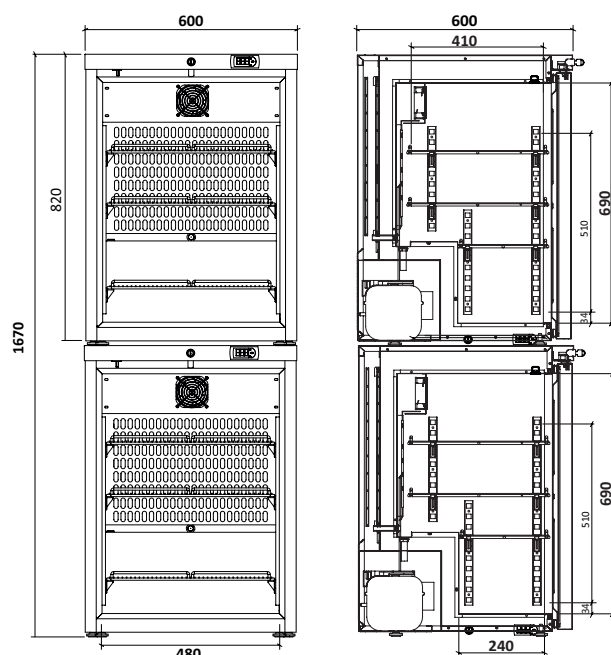

Totaal

* = Eerst genoemd model betreft het bovenste meubel

Volgens DIN 58345	N.v.t.	Ja	Ja
Buitenmaten (bxdxh)	600 x 600 x 835 mm	600 x 600 x 835 mm	600 x 600 x 1670 mm
Binnenmaten (bxdxh)	480 x 410 x 690 mm	480 x 410 x 690 mm	2x 480 x 410 x 690 mm
Luchtcirculatie	Geforceerd	Geforceerd	
Koelsysteem	Compressor	Compressor	
Ontdooisysteem	Automatisch	Automatisch	
Temperatuurbereik	-12 tot -24 °C °C	2 - 8 °C	
Standaard temp. instelling	-22 °C	5 °C	
Materiaal behuizing	Staal / Wit	Staal / Wit	
Materiaal interieur	Aluminium / Wit	Staal / Wit	
Materiaal deur	Staal	Glas	
Type besturing	Electronisch	Electronisch	
Type bedieningspaneel	Tip toets	Tip toets	
Type uitlezing	Digitaal	Digitaal	
Potentiaalvrij contact	Ja	Ja	
Binnenverlichting	Nee	Ja	

Opties

Draadrooster klein (bodem)

Draadrooster groot

Artikelnummer

007119

007119_001

Technische tekeningen

Artikelnummer: De volgende combinaties zijn mogelijk:

* Eerst genoemd model, betreft bovenste meubel