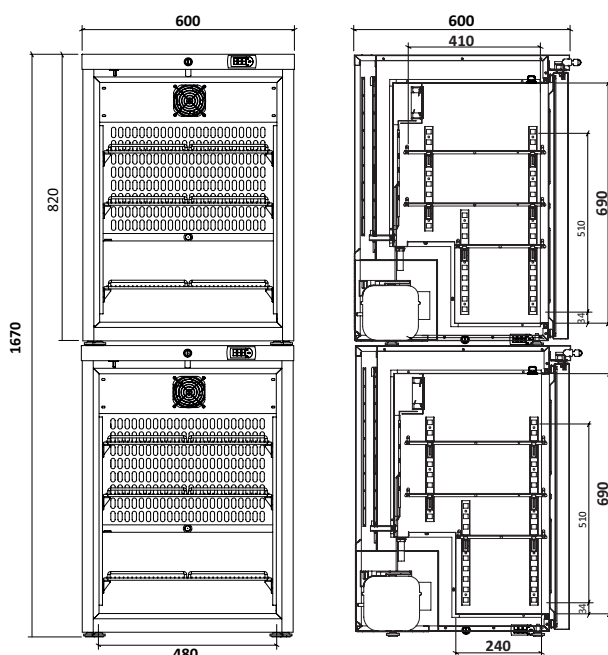

Koelen *

* = Eerst genoemd model betreft het bovenste meubel

Ja
 600 x 600 x 835 mm
 480 x 410 x 690 mm
 Geforceerd
 Compressor
 Automatisch
 2 - 8 °C
 5 °C
 Staal / Wit
 Staal / Wit
 Gesloten
 Electronisch
 Tip toets
 Digitaal
 Ja
 Ja

Koelen

Ja
 600 x 600 x 835 mm
 480 x 410 x 690 mm
 Geforceerd
 Compressor
 Automatisch
 2 - 8 °C
 5 °C
 Staal / Wit
 Staal / Wit
 Glas
 Electronisch
 Tip toets
 Digitaal
 Ja
 Ja

Totaal

Ja
 600 x 600 x 1670 mm
 2x 480 x 410 x 690 mm

Opties

Draadrooster klein (bodem)

Draadrooster groot

Artikelnummer

007119

007119_001

Technische tekeningen

Artikelnummer: De volgende combinaties zijn mogelijk:

* Eerst genoemd model, betreft bovenste meubel