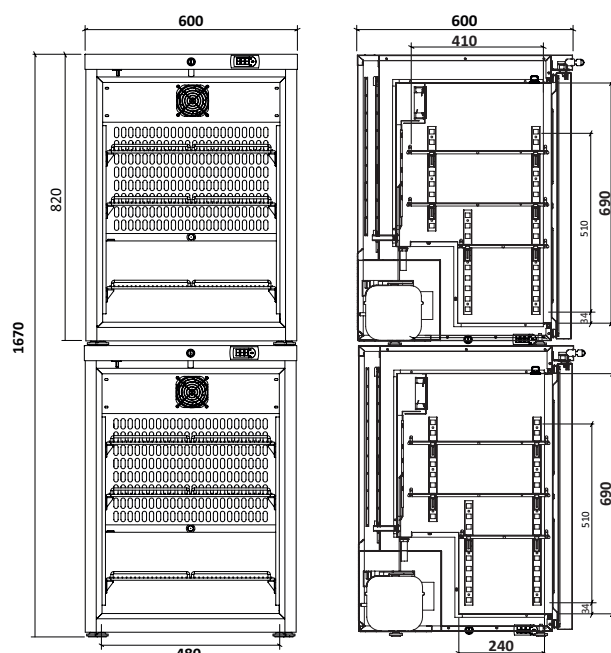

Totaal

* = Eerst genoemd model betreft het bovenste meubel

Volgens DIN 58345	Ja	Ja	Ja
Buitenmaten (bxdxh)	600 x 600 x 835 mm	600 x 600 x 835 mm	600 x 600 x 1670 mm
Binnenmaten (bxdxh)	480 x 410 x 690 mm	480 x 410 x 690 mm	2x 480 x 410 x 690 mm
Luchtcirculatie	Geforceerd	Geforceerd	
Koelsysteem	Compressor	Compressor	
Ontdooisysteem	Automatisch	Automatisch	
Temperatuurbereik	2 - 8 °C	2 - 8 °C	
Standaard temp. instelling	5 °C	5 °C	
Materiaal behuizing	Staal / Wit	Staal / Wit	
Materiaal interieur	Staal / Wit	Staal / Wit	
Materiaal deur	Glas	Glas	
Type besturing	Electronisch	Electronisch	
Type bedieningspaneel	Tip toets	Tip toets	
Type uitlezing	Digitaal	Digitaal	
Potentiaalvrij contact	Ja	Ja	
Binnenverlichting	Ja	Ja	

Opties

- Draadrooster klein (bodem)
- Draadrooster groot

Artikelnummer

- 007119
- 007119_001

Technische tekeningen

Artikelnummer: De volgende combinaties zijn mogelijk:

- MF140C-4818 - MF140 Combi **Koelkast:** gesloten deur, **vrieskast:** gesloten deur
- MF140C-4833 - MF140 Combi **Vrieskast:** gesloten deur, **koelkast:** gesloten deur
- MF140C-4828 - MF140 Combi **Koelkast:** glasdeur, **vrieskast:** gesloten deur
- MF140C-4843 - MF140 Combi **Vrieskast:** gesloten deur, **koelkast:** glasdeur
- MF140C-4838 - MF140 Combi **Koelkast:** gesloten deur, **koelkast:** gesloten deur
- MF140C-4853 - MF140 Combi **Koelkast:** glasdeur, **koelkast:** glasdeur
- MF140C-4848 - MF140 Combi **Koelkast:** gesloten deur, **koelkast:** glasdeur
- MF140C-4863 - MF140 Combi **Koelkast:** glasdeur, **koelkast:** gesloten deur