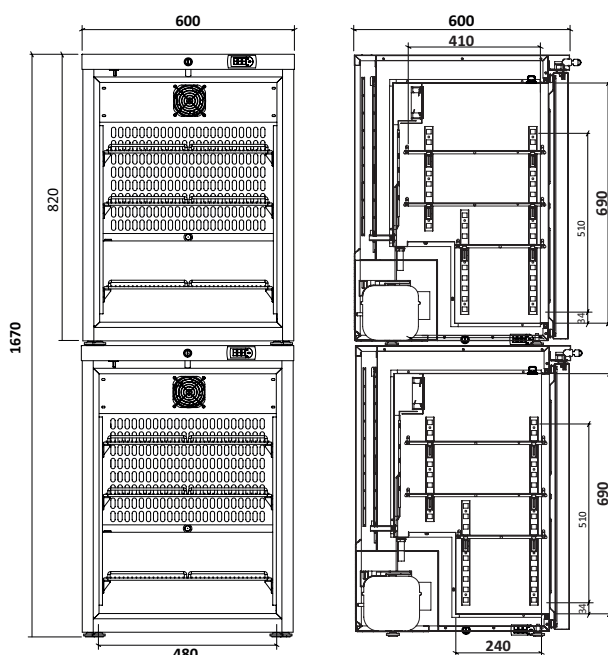

Funcies	Koelen	Koelen	Totaal
Invriesbeveiliging	Ja	Ja	
Verdamperbescherming	Ja	Ja	
Sensor doorvoer	Ja	Ja	
Plaatsbaar tegen muur	Ja	Ja	
Onderbouwbaar	Ja	Ja	
Tussenbouwbaar	Ja	Ja	
Geluidsniveau	< 45 dB(A)	< 45 dB(A)	
Afsluitbaar d.m.v. slot	Ja	Ja	
Deurscharniering	Rechts (wisselbaar)	Rechts (wisselbaar)	
Temperatuur datalogger	Ja	Ja	
Type uitlezing logger	Via USB	Via USB	
Kalibratie	6 punts	6 punts	
Stroomuitval melder	Ja	Ja	
Alarm batterij	Nee	Nee	
Temp. registratie bij stroomuitval	Ja	Ja	
Netto gewicht kast	54 Kg.	54 Kg.	108 Kg.
Stelpoten	Ja	Ja	
Koelmiddel	R600A	R600A	
Aansluitwaarde	230 Volt, 50 Hz	230 Volt, 50 Hz	

Opties

Draadrooster klein (bodem)

Draadrooster groot

Artikelnummer

007119

007119_001

Technische tekeningen

Artikelnummer: De volgende combinaties zijn mogelijk:

- MF140C-4818 - MF140 Combi **Koelkast:** gesloten deur, **vrieskast:** gesloten deur
- MF140C-4833 - MF140 Combi **Vrieskast:** gesloten deur, **koelkast:** gesloten deur
- MF140C-4828 - MF140 Combi **Koelkast:** glasdeur, **vrieskast:** gesloten deur
- MF140C-4843 - MF140 Combi **Vrieskast:** gesloten deur, **koelkast:** glasdeur
- MF140C-4838 - MF140 Combi **Koelkast:** gesloten deur, **koelkast:** gesloten deur
- MF140C-4853 - MF140 Combi **Koelkast:** glasdeur, **koelkast:** glasdeur
- MF140C-4848 - MF140 Combi **Koelkast:** gesloten deur, **koelkast:** glasdeur
- MF140C-4863 - MF140 Combi **Koelkast:** glasdeur, **koelkast:** gesloten deur

* Eerst genoemd model, betreft bovenste meubel