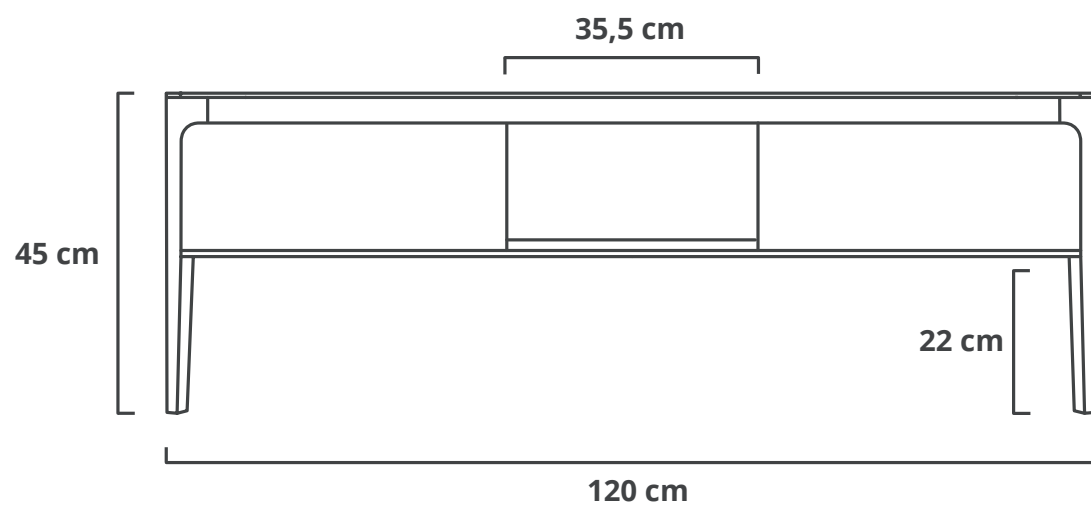

RIKKE TV-MEUBEL 120CM

RIKKE TV-MEUBEL 200CM

SAV	&
ØKSE	

RIKKE TV CABINET 120CM

SAV	&
ØKSE	

RIKKE TV CABINET 200CM

SAV	&
ØKSE	