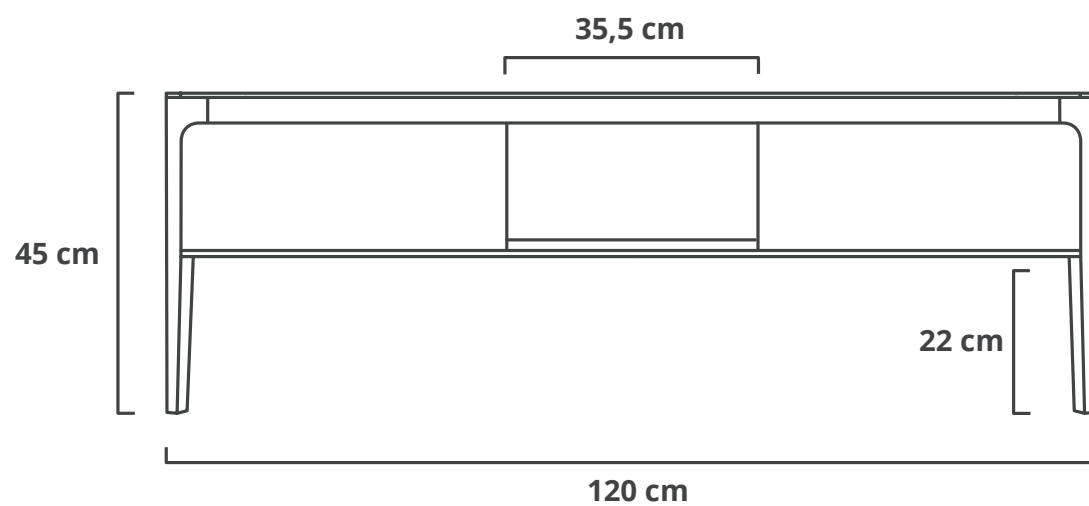

RIKKE TV-MEUBEL 120CM

RIKKE TV-MEUBEL 200CM

SAV	&
ØKSE	

RIKKE TV CABINET 120CM

SAV	&
ØKSE	

RIKKE TV CABINET 200CM

SAV	&
ØKSE	