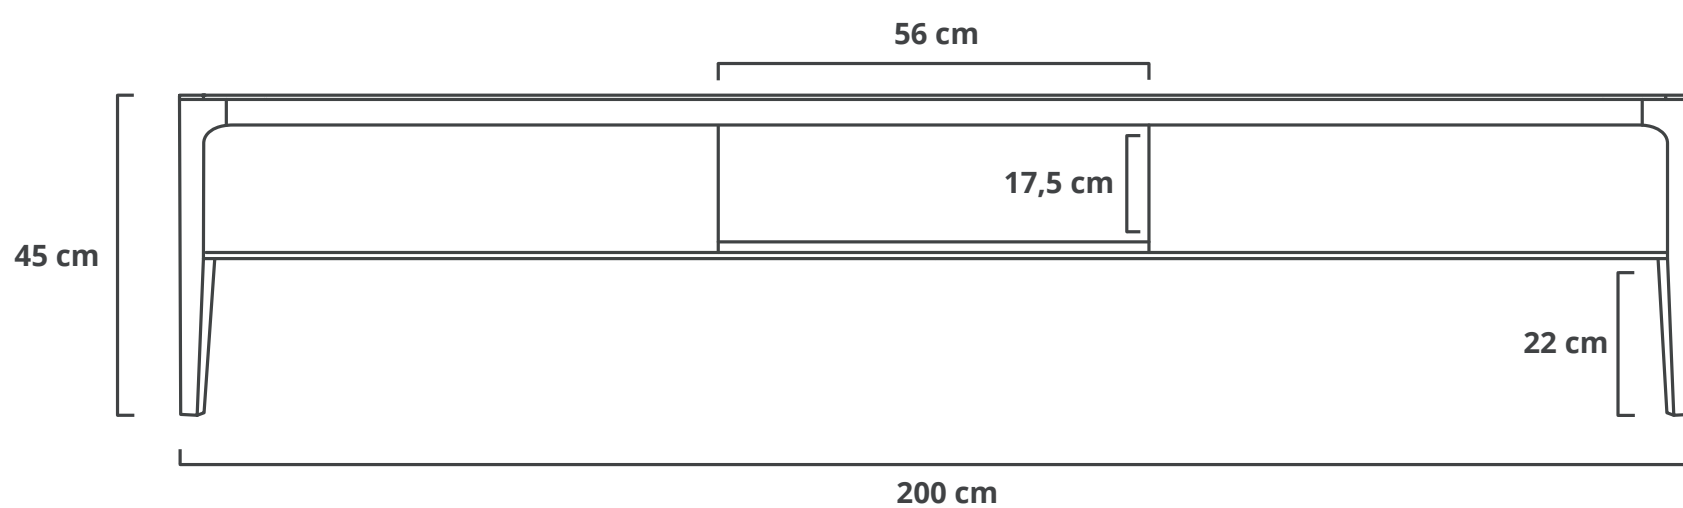

RIKKE TV-MEUBEL 120CM

RIKKE TV-MEUBEL 200CM

SAV	&
ØKSE	

RIKKE TV CABINET 120CM

SAV	&
ØKSE	

RIKKE TV CABINET 200CM

SAV	&
ØKSE	