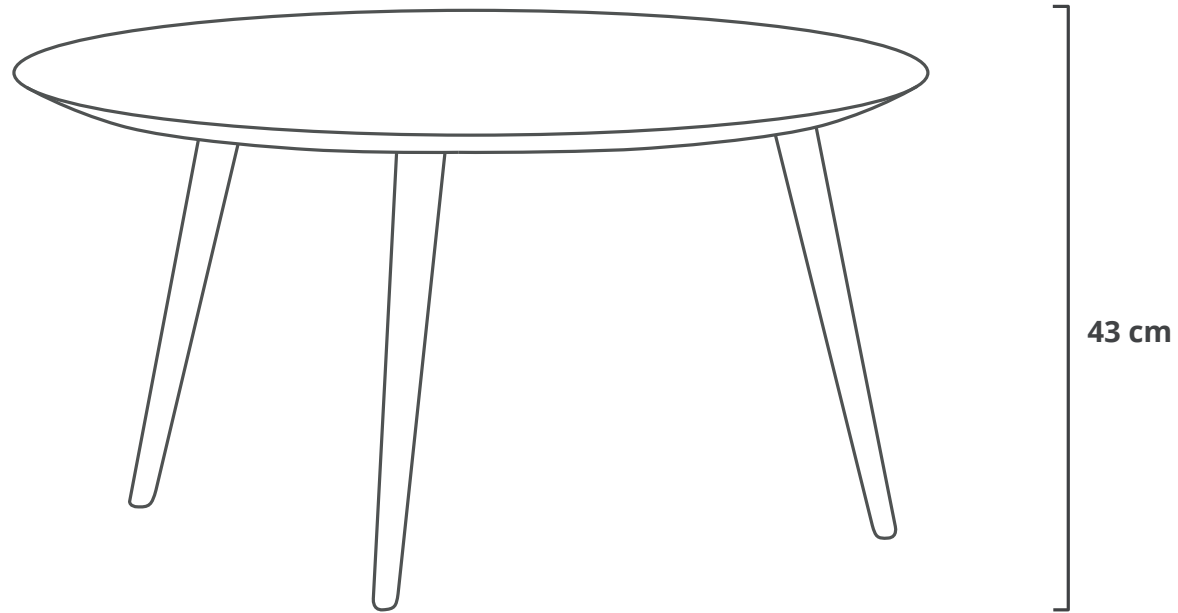

TOMRER SALONTAFEL ROND 3-POOT

SAV	&
ØKSE	

TOMRER COFFEE TABLE ROUND 3-LEGS

SAV	&
ØKSE	

TOMRER SALONTAFEL ROND 4-POOT

SAV	&
ØKSE	

TOMRER COFFEE TABLE ROUND 4-LEGS

SAV	&
ØKSE	