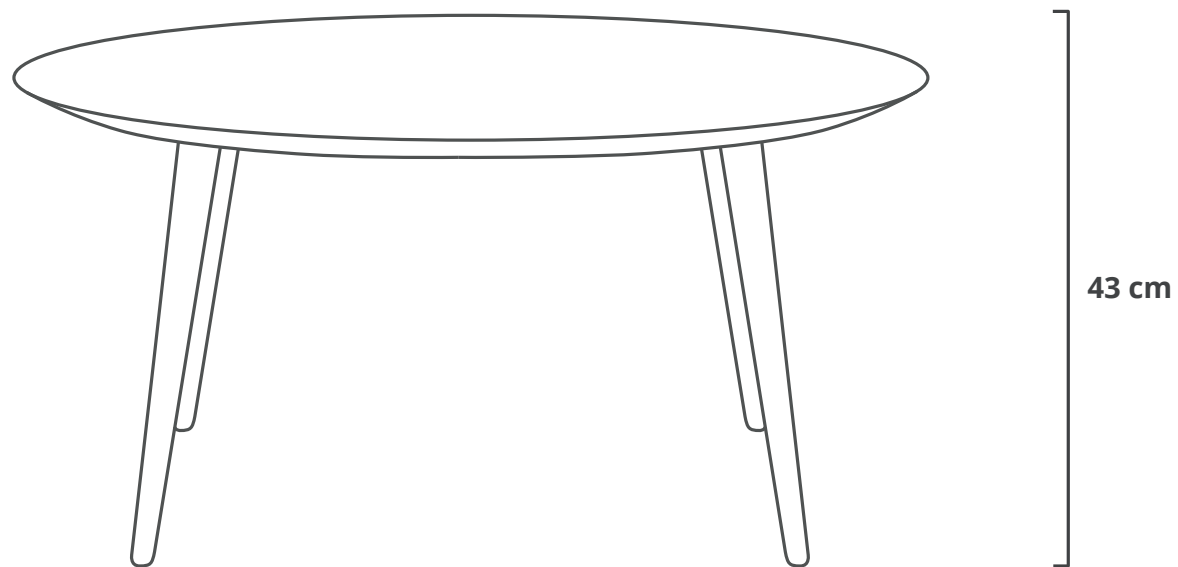

TOMRER SALONTAFEL ROND 3-POOT

SAV	&
ØKSE	

TOMRER COFFEE TABLE ROUND 3-LEGS

SAV	&
ØKSE	

TOMRER SALONTAFEL ROND 4-POOT

SAV	&
ØKSE	

TOMRER COFFEE TABLE ROUND 4-LEGS

SAV	&
ØKSE	