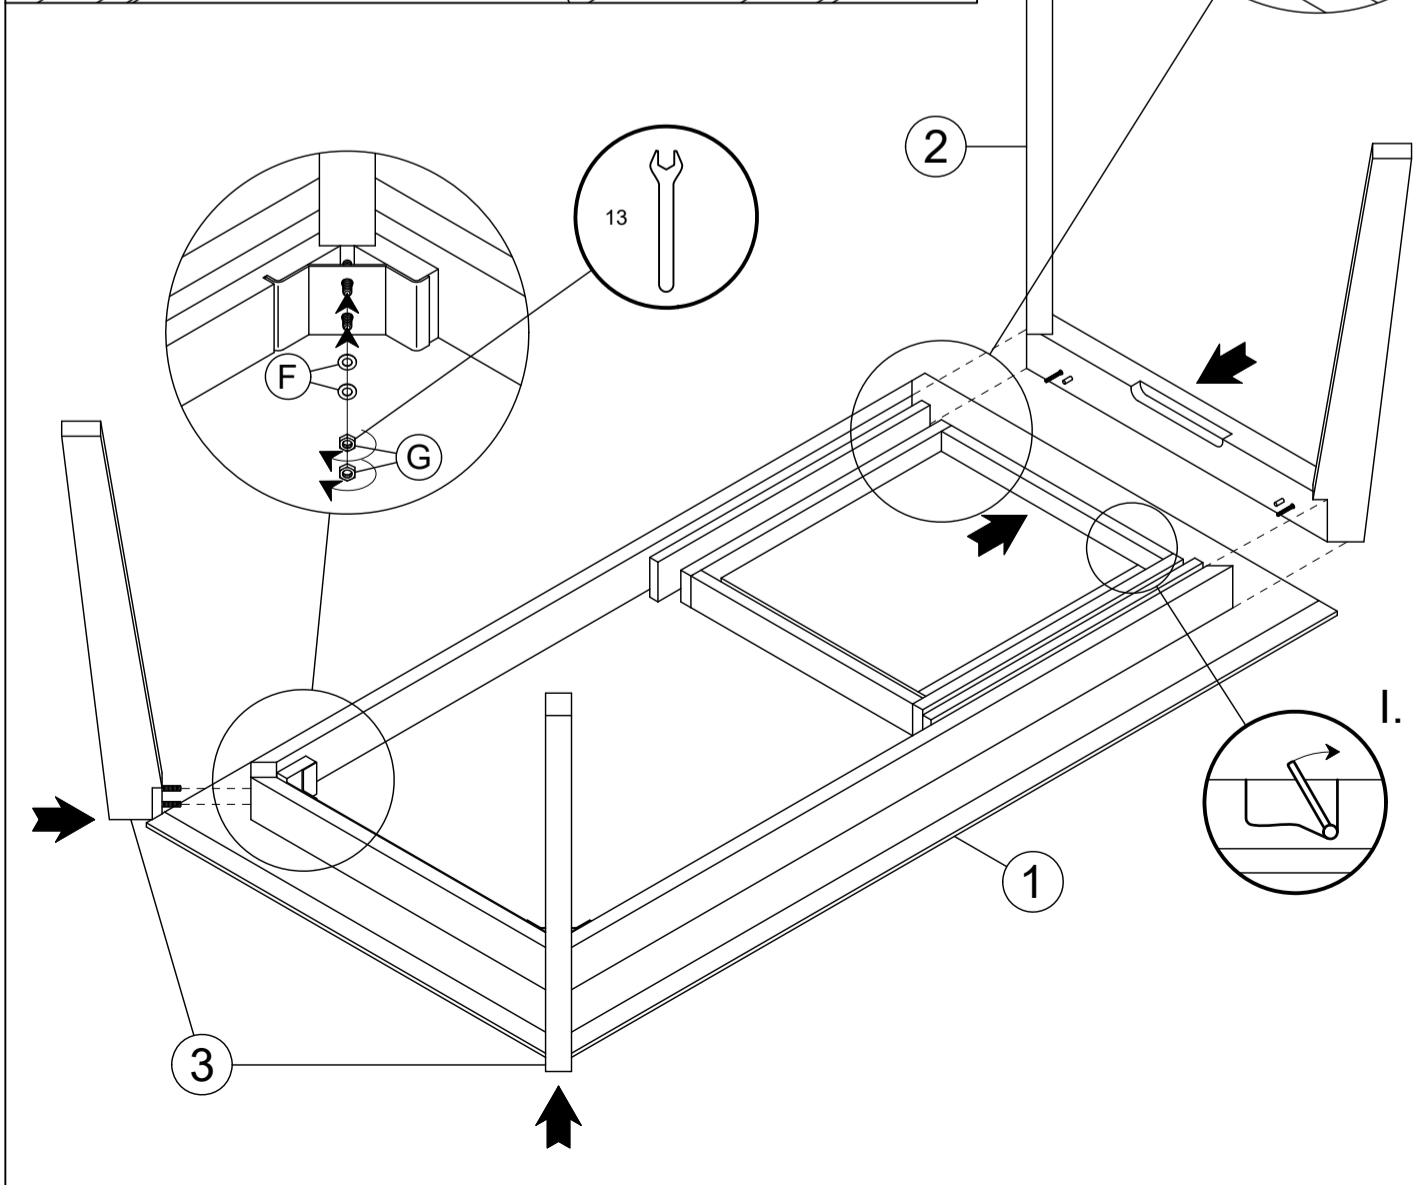

montage instructies

Manual

GUNNI

25 - 30 min.

7

I.

II.

8