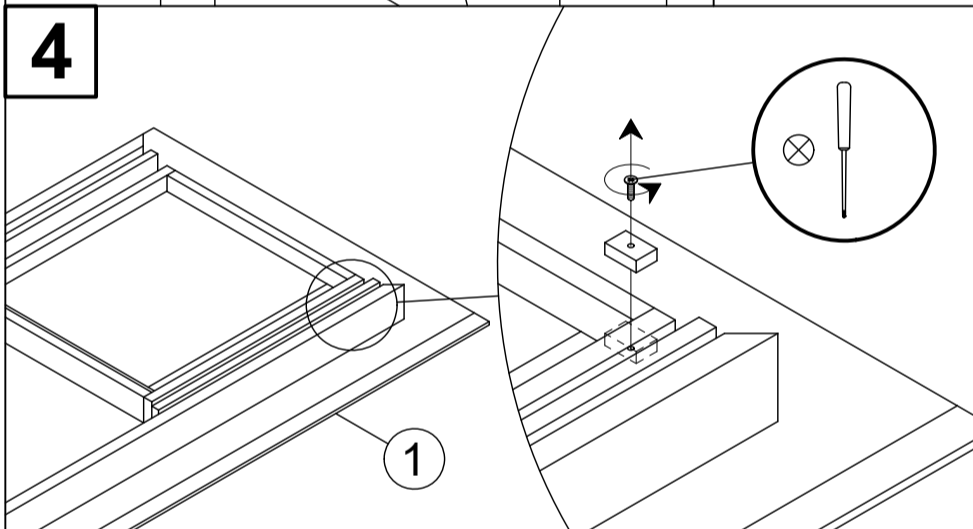

montage instructies

Manual

GUNNI

25 - 30 min.

7

I.

II.

8