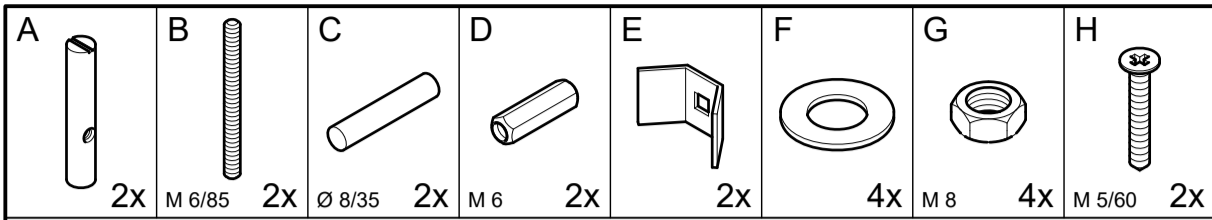

montage instructies

Manual

GUNNI

25 - 30 min.

7

I.

II.

8