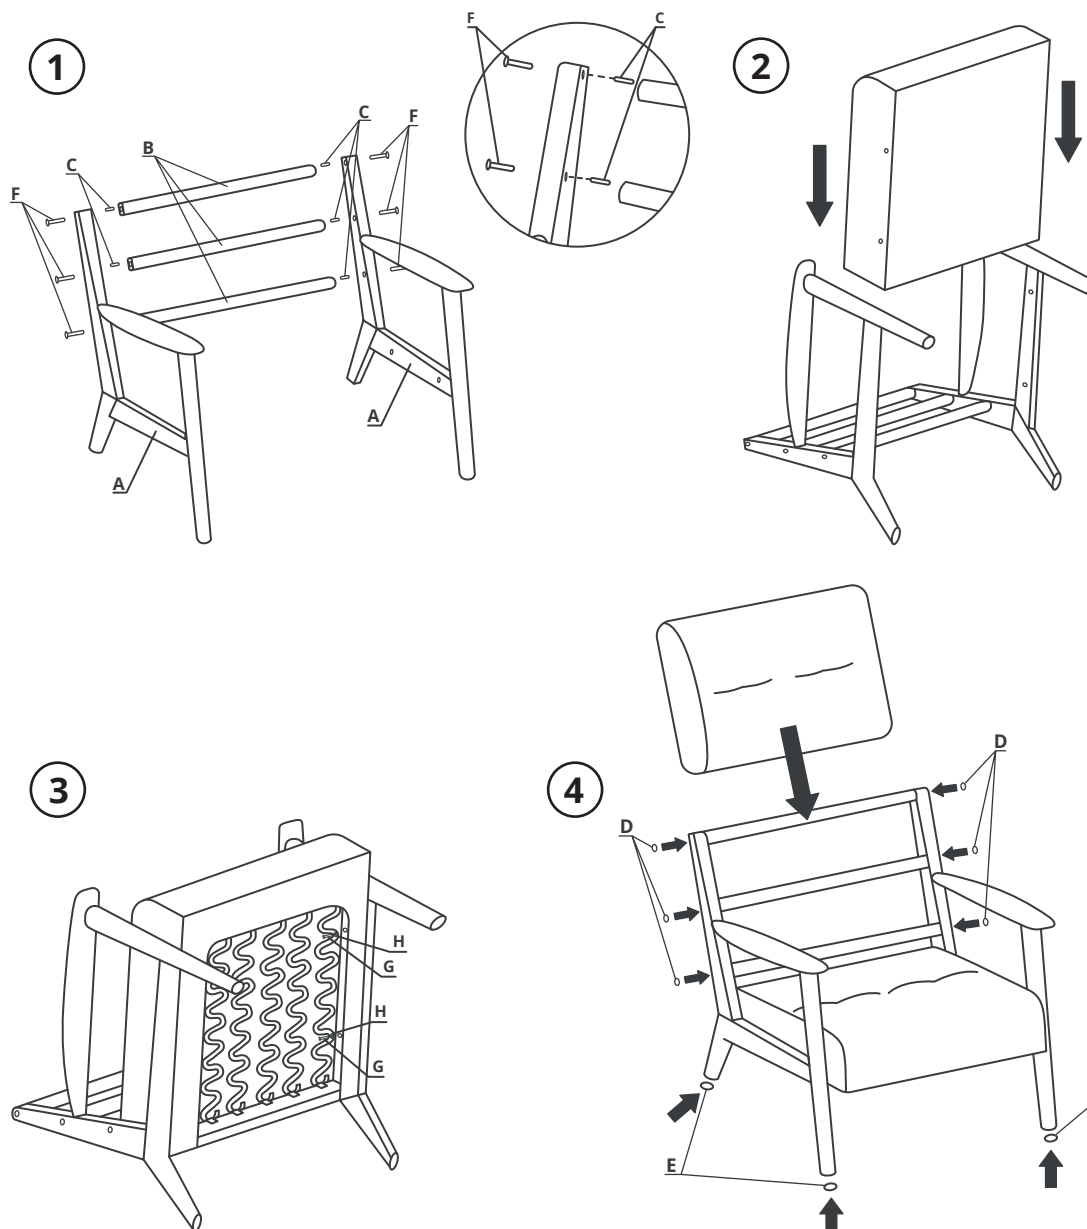

HANS FAUTEUIL HANDLEIDING

A	B	C	D	E
				
Poten rechts/links	Rug geolieede eiken balken - 3 stuks	Deuvel Ø6 - 30mm - 6 stuks	Gat dopje - 6 stuks	Viltjes - 4 stuks
.....				
F	G	H	I	J
				
Schroef DIN 7991 M6x40 mm - 6 stuks	Schroef DIN 7991 M8x40 mm - 4 stuks	Ring DIN 9021 M8 - 4 stuks	Inbussleutel L4 - 1 stuk	Inbussleutel L5 - 1 stuk

HANS ARMCHAIR MANUAL

<p>A</p>  <p>LEG right/left</p>	<p>B</p>  <p>Back oiled oak bars - 3 pcs</p>	<p>C</p>  <p>Dovetl Ø6 - 30mm - 6 pcs</p>	<p>D</p>  <p>Hole cover - 6 pcs</p>	<p>E</p>  <p>Leg pad - 4 pcs</p>
.....				
<p>F</p>  <p>Screw DIN 7991 M6x40 mm - 6 pcs</p>	<p>G</p>  <p>Screw DIN 7991 M8x40 mm - 4 pcs</p>	<p>H</p>  <p>Washer DIN 9021 M8 - 4 pcs</p>	<p>I</p>  <p>KEY L4 - 1 pcs</p>	<p>J</p>  <p>KEY L5 - 1 pcs</p>

1

2

3

4