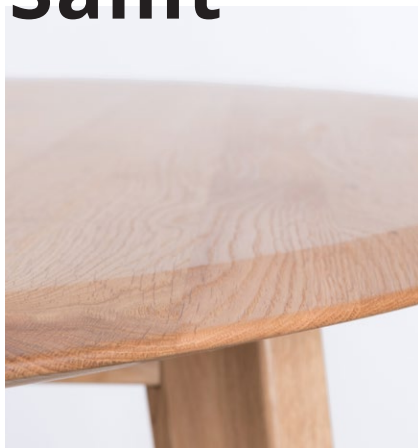

Samt | Ovaal