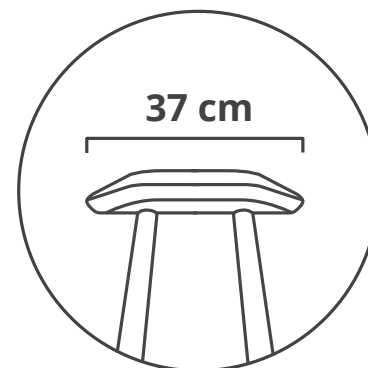

SILJA COUNTER BARKRUK | SILJA COUNTER BARSTOOL

SAV	&
ØKSE	

Gemiddelde hoogte
counter bar
85 - 100 cm

Average height
counter bar
85 - 100 cm

Zithoogte
65 cm
| Seat Height

47 cm

68 cm

37 cm

BARKRUK | BARSTOOL

80 cm

COUNTER BARKRUK | COUNTER BARSTOOL

68 cm

SILJA BARKRUK | SILJA BARSTOOL

SAV	&
ØKSE	

Gemiddelde hoogte bar
100 - 115 cm

Average height bar
100 - 115 cm

Zithoogte
77 cm
| Seat Height

47 cm

37 cm

80 cm