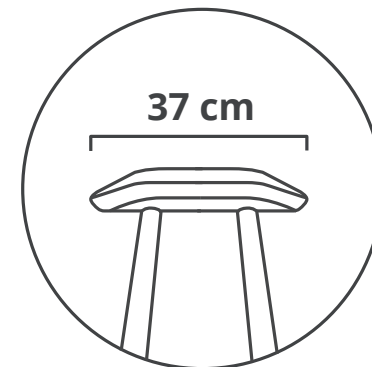

SILJA COUNTER BARKRUK | SILJA COUNTER BARSTOOL

SAV	&
ØKSE	

Gemiddelde hoogte
counter bar
85 - 100 cm

Average height
counter bar
85 - 100 cm

Zithoogte
65 cm
| Seat Height

47 cm

68 cm

37 cm

BARKRUK | BARSTOOL

80 cm

COUNTER BARKRUK | COUNTER BARSTOOL

68 cm

SILJA BARKRUK | SILJA BARSTOOL

SAV	&
ØKSE	

Gemiddelde hoogte bar
100 - 115 cm

Average height bar
100 - 115 cm

Zithoogte
77 cm
| Seat Height

47 cm

37 cm

80 cm