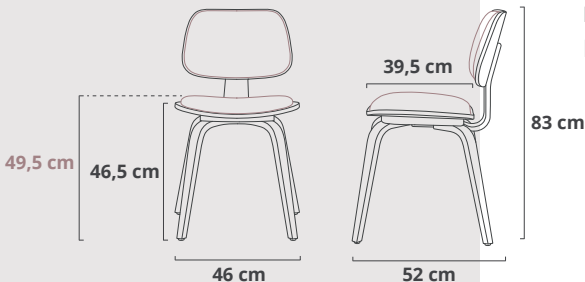

Materiaal

Hoogwaardig eikenfineer met een mat gelakte afwerking.

Opties

- Houten zitting of gestoffeerde rug & zitting.
- Keuze uit 4 verschillende Soil kleuren.

Materiaal: Eikenfineer

Frame: Mat gelakt

Prijs: €189