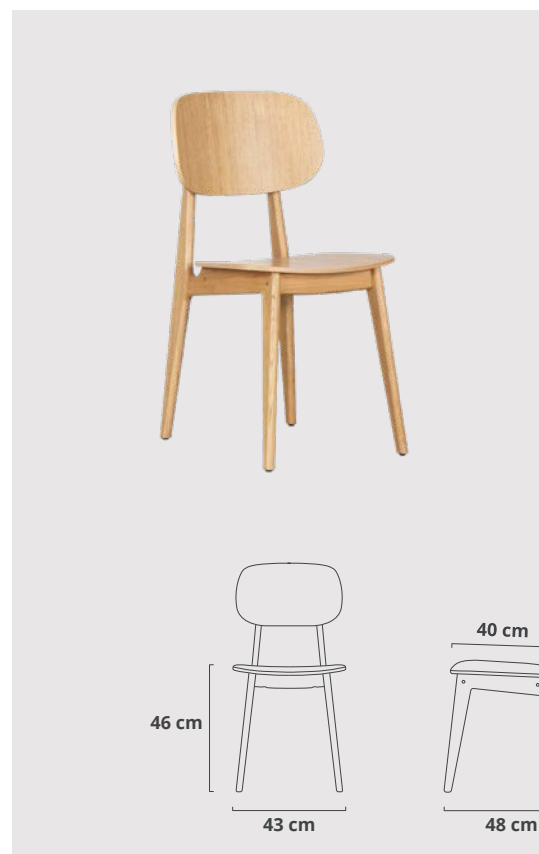

SINNI

De Sinni is een charmante en tijdloze eetkamerstoel met Scandinavisch design. Net als de andere meubels uit de Sav & Økse collectie, is de Sinni ontworpen vanuit een praktisch en nuchter oogpunt. Het is een eetkamerstoel met een vriendelijk karakter en vertrouwd uiterlijk. De stoel is volledig gemaakt van hoogwaardig eikenhout. De taps toelopende poten ondersteunen de gebogen

zitting en rugleuning. Zonder overbodige details is deze speelse eetkamerstoel vanaf elke hoek mooi om te zien.

Materiaal

Hoogwaardig eikenhout met een mat gelakte of met een zwarte afwerking.

Opties

- Sinni met mat gelakte of zwarte afwerking.
- Houten zitting of gestoffeerde zitting. Stof naar wens mogelijk.