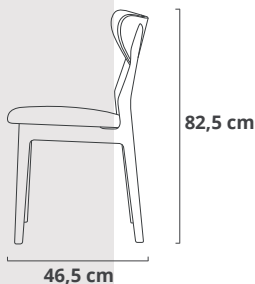

ENNI

.....

Eetkamerstoel Enni heeft een mooi eenvoudig onderstel en een comfortabele gestoffeerde zitting en rugleuning. De zichtbare houten rand in de rugleuning geeft de stoel een gelaagde touch. De gestoffeerde zitting oogt warm en uitnodigend. Op de Enni kun je uren tafelen!

Net als de andere meubels uit de Sav & Økse collectie, is de Enni

ontworpen vanuit een praktisch en nuchter oogpunt. Deze eetkamerstoel is een herinterpretatie van klassieke Deense massief houten meubelen. Het meubel verrast met een overvloed aan subtiele details die het grote Deense vakmanschap benadrukken. Het assortiment kenmerkt zich door dynamische lijnen en elegante profielen die een schat aan verschillende toepassingen bieden.