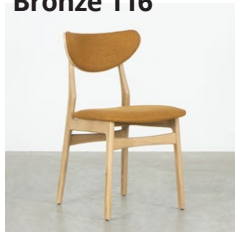

UITVOERINGEN

.....

Bronze 116