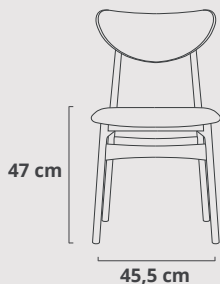

Materiaal

Hoogwaardig eikenhout met een mat gelakte afwerking of geoliede afwerking.

Opties

- Gestoffeerde rug en zitting. Keuze uit 6 verschillende kleuren stof.
- Keuze uit 3 verschillende afwerkingen. Mat gelakt, donkerbruin geolied of whitewash geolied.