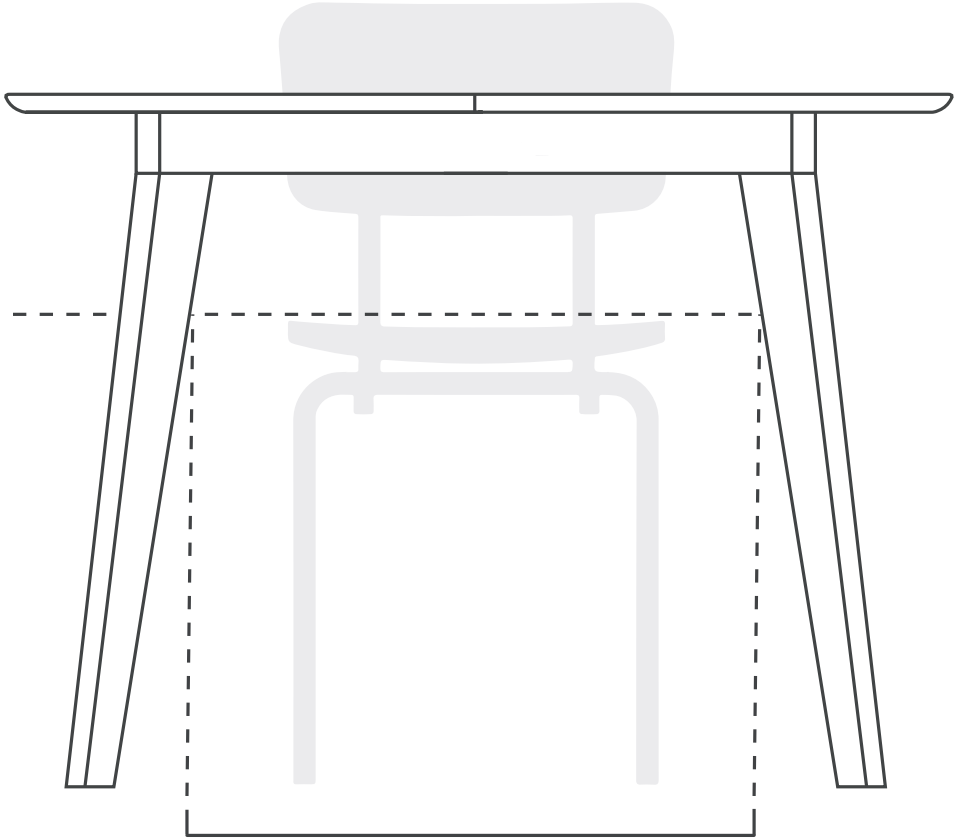

NONNE ROND UITSCHUIFBAAR | NONNE ROUND EXTENDABLE

**Gemiddelde
zithoogte
47 cm**

| Average
seat height
47 cm

76 cm

66 cm

- ø120 | 68 cm
 - ø130 | 70 cm
 - ø140 | 78 cm
 - ø150 | 80cm
-

NONNE RECHT UITSCHUIFBAAR | NONNE STRAIGHT EXTENDABLE