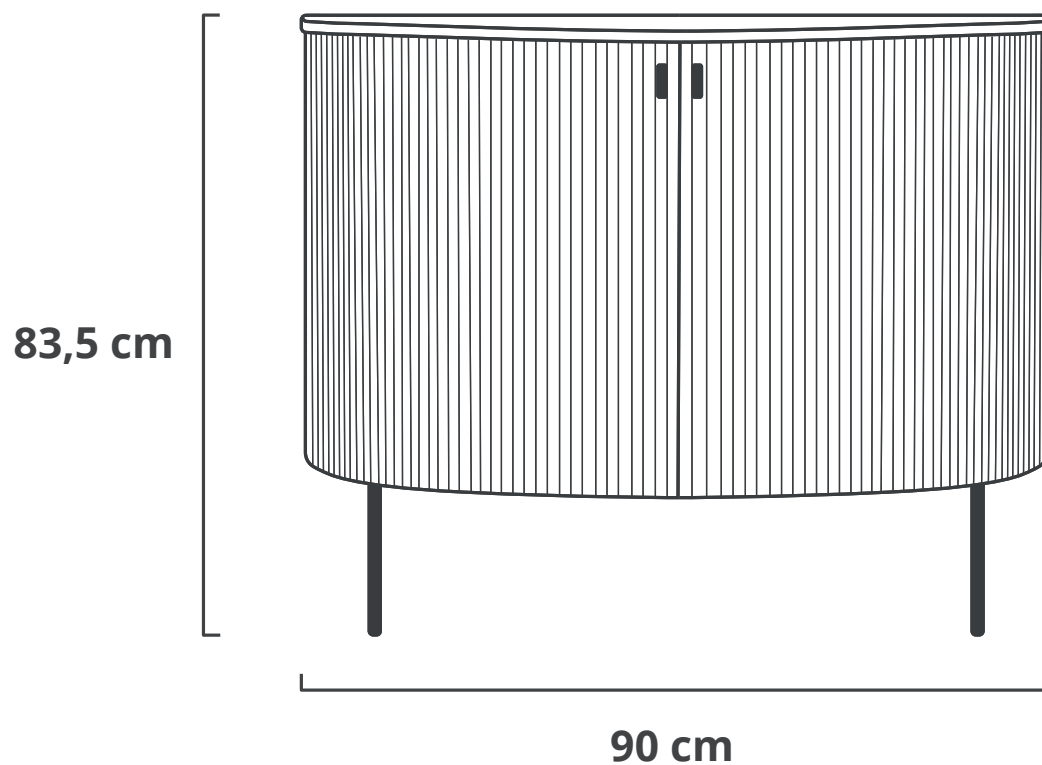

KAARINA DRESSOIR 2-DEURS | KAARINA SIDEBOARD 2 DOORS

SAV	&
ØKSE	

Diepte: 40 cm | Depth: 40 cm
