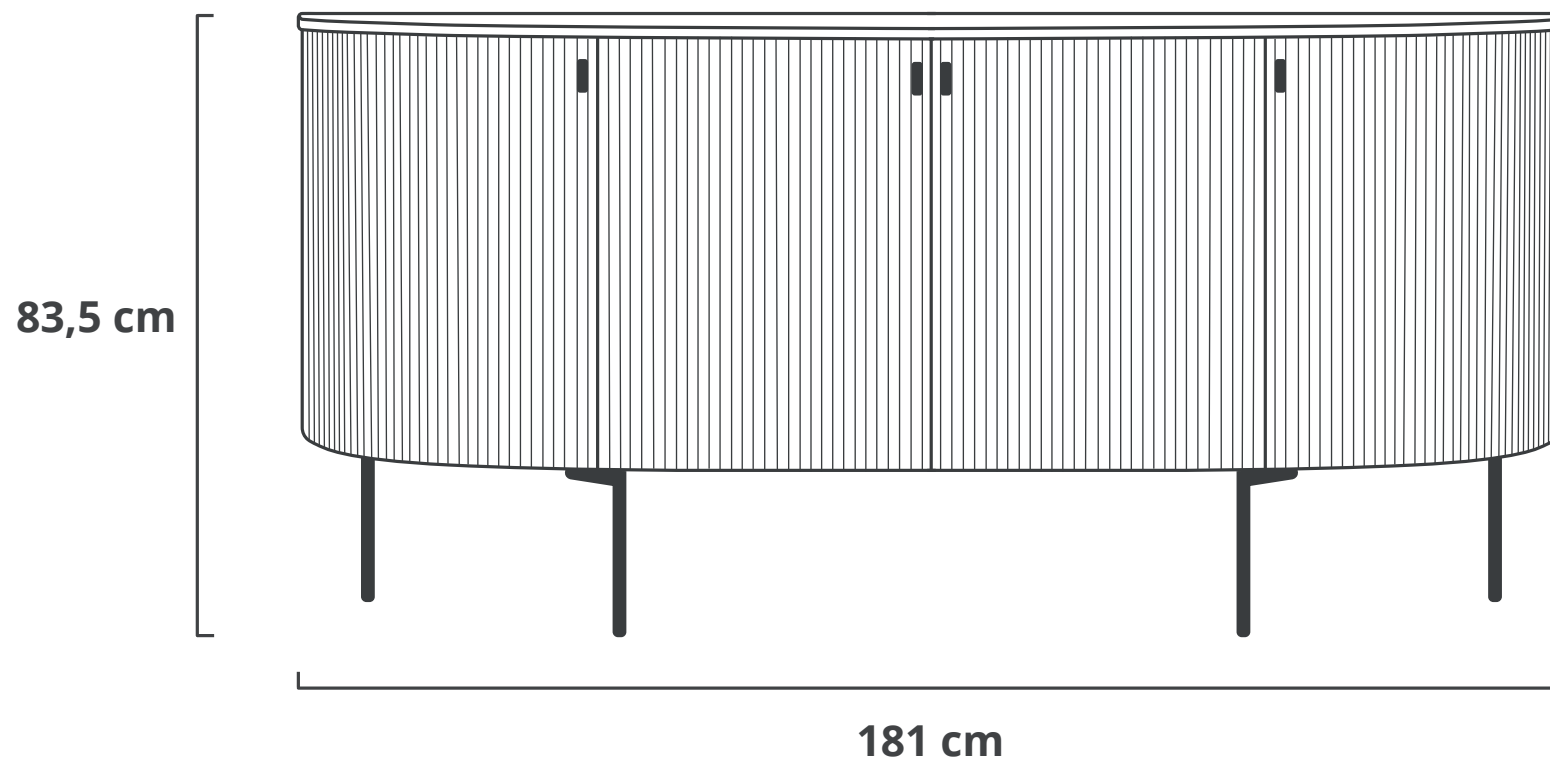

KAARINA DRESSOIR 4-DEURS | KAARINA SIDEBOARD 4 DOORS

SAV	&
ØKSE	

Diepte: 40 cm | Depth: 40 cm
