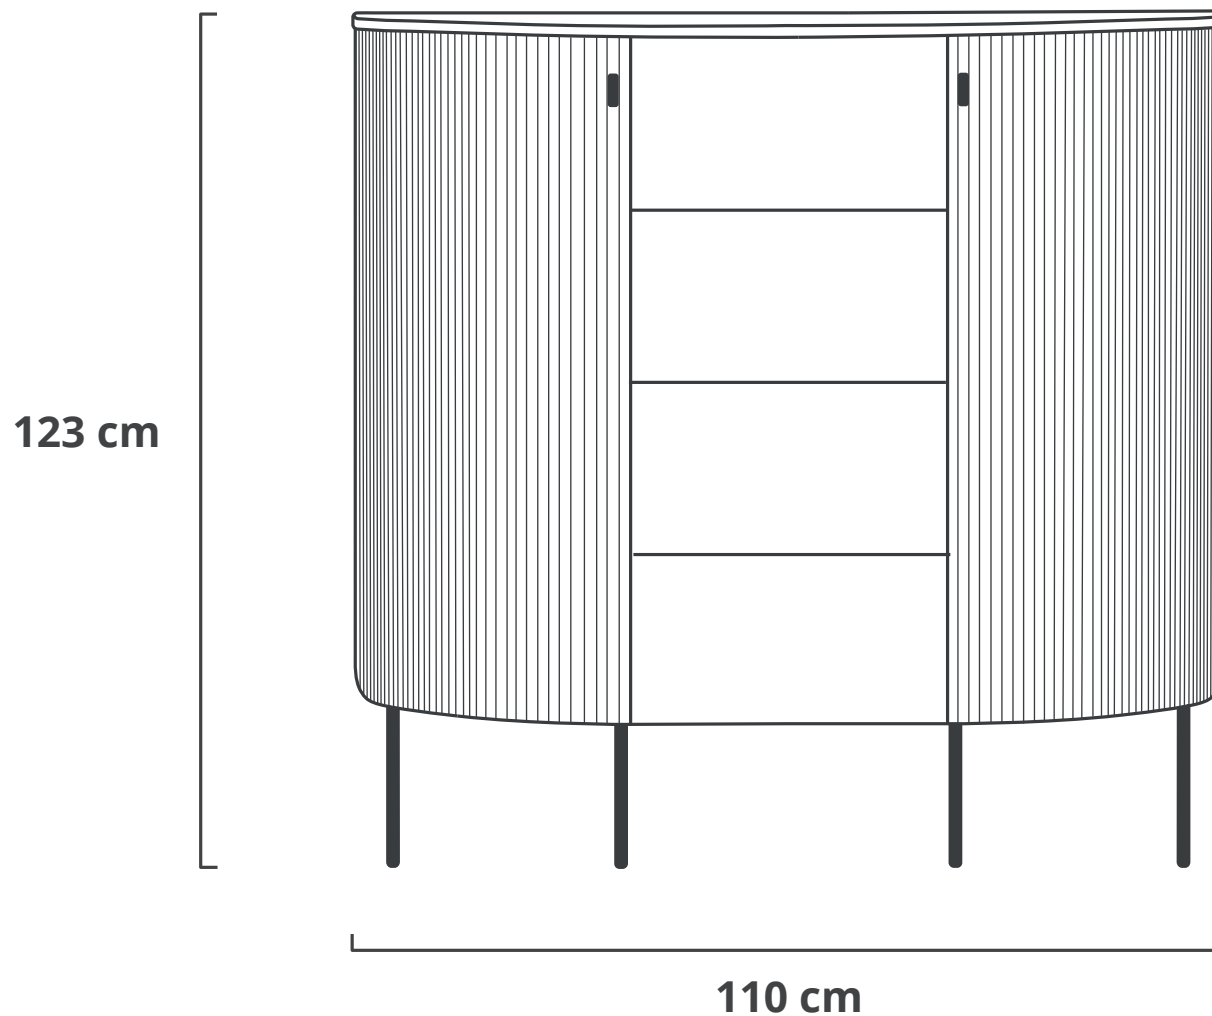

KAARINA HIGHBOARD

SAV	&
ØKSE	

Diepte: 40 cm | Depth: 40 cm
