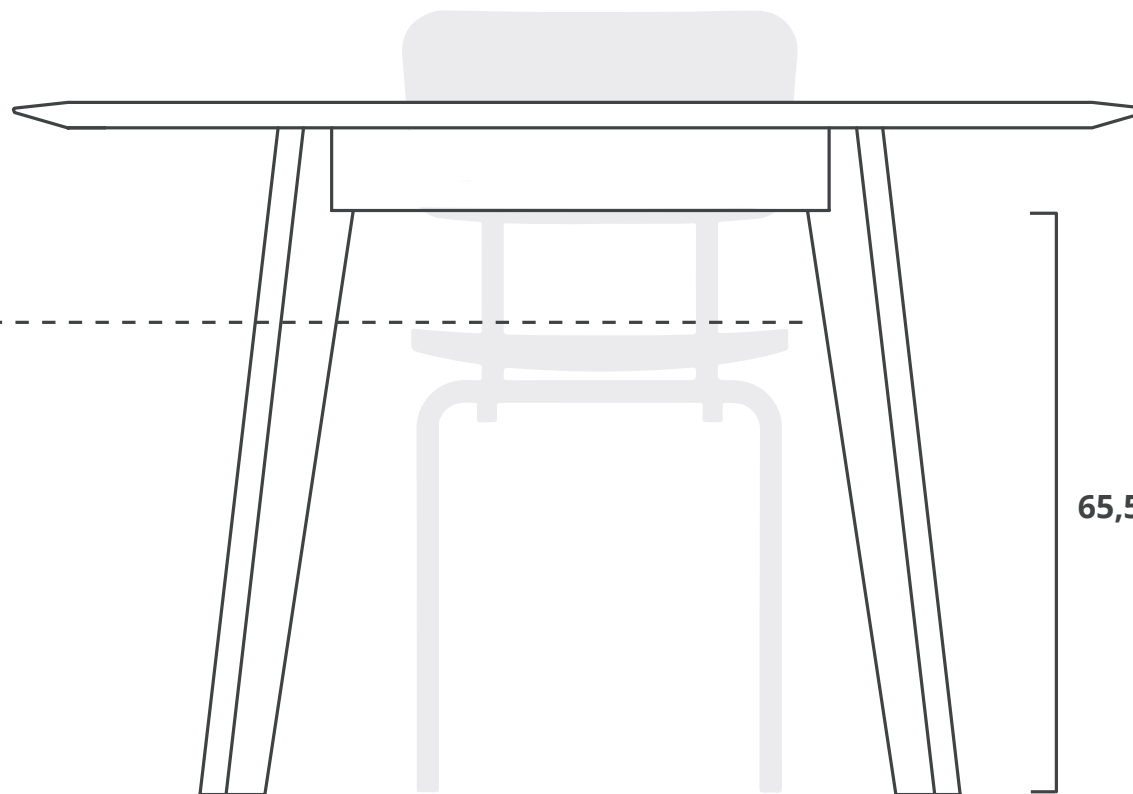

SAMT ROND | SAMT ROUND

SAV	&
ØKSE	

Gemiddelde
zithoogte
47 cm

| Average
seat height
47 cm

65,5 cm

76 cm