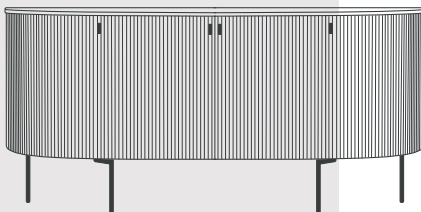

KAARINA

Heb je genoeg van rechthoekig? Ons dressoir Kaarina biedt een nieuw perspectief dankzij de halve ovaalvorm. Met de gebogen hoekdeuren, gefreesde verticale lijnen en de ranke, metalen poten geeft dit dressoir je interieur een eigentijdse update.

Kaarina is een lijn van opbergmeubels van gefineerd multiplex met gebogen hoekdeuren.

Het eikenfineer heeft een rustige, Scandinavische uitstraling.

De fraaie rondingen en de verticaal gefreesde lijnen in de deuren geven de kasten een kenmerkende en eigentijdse look. Kaarina is verkrijgbaar als dressoir (ook sideboard genoemd) met twee of vier deuren, highboard (hoger en smaller) en tv-meubel.

Materiaal

Multiplex met eiken fineer, lijnen gefreesd. Zwart metalen poten en greepjes.

Opties

- TV-Meubel
- Highboard kast
- Dressoir 2-deurs & 4-deurs
- Afwerking geolied of mat gelakt

UITVOERINGEN

.....

Dressoir 2-Deurs

Afmetingen

Lengte: 90 cm
Diepte: 40 cm
Hoogte: 83,5 cm

Prijs Geolied: €1.165
Prijs Mat gelakt: €1.275

TV-Meubel

Afmetingen

Lengte: 180 cm
Diepte: 40 cm
Hoogte: 55 cm

Prijs Geolied: €1.235
Prijs Mat gelakt: €1.355