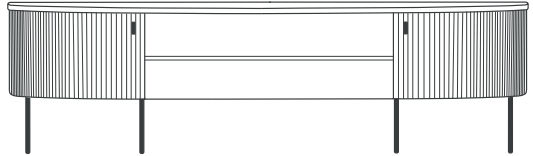

KAARINA

Heb je genoeg van rechthoekig? Ons dressoir Kaarina biedt een nieuw perspectief dankzij de halve ovaalvorm. Met de gebogen hoekdeuren, gefreesde verticale lijnen en de ranke, metalen poten geeft dit dressoir je interieur een eigentijdse update.

Kaarina is een lijn van opbergmeubels van gefineerd multiplex met gebogen hoekdeuren.

Het eikenfineer heeft een rustige, Scandinavische uitstraling.

De fraaie rondingen en de verticaal gefreesde lijnen in de deuren geven de kasten een kenmerkende en eigentijdse look. Kaarina is verkrijgbaar als dressoir (ook sideboard genoemd) met twee of vier deuren, highboard (hoger en smaller) en tv-meubel.

Dressoir 2-Deurs

Afmetingen

Lengte: 90 cm
Diepte: 40 cm
Hoogte: 83,5 cm

Prijs Geolied: €1.165
Prijs Mat gelakt: €1.275

TV-Meubel

Afmetingen

Lengte: 180 cm
Diepte: 40 cm
Hoogte: 55 cm

Prijs Geolied: €1.235
Prijs Mat gelakt: €1.355

Highboard

Afmetingen

Lengte: 110 cm
Diepte: 40 cm
Hoogte: 123 cm

Prijs Geolied: €1.549
Prijs Mat gelakt: €1.659

Dressoir 4-Deurs

Afmetingen

Lengte: 181 cm
Diepte: 40 cm
Hoogte: 83,5 cm

Prijs Geolied: €1.669
Prijs Mat gelakt: €1.835