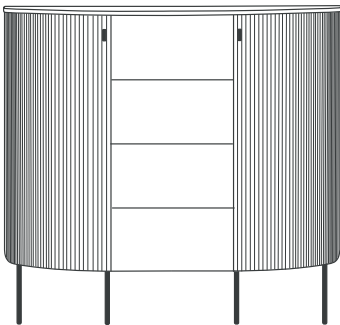

KAARINA

Heb je genoeg van rechthoekig? Ons dressoir Kaarina biedt een nieuw perspectief dankzij de halve ovaalvorm. Met de gebogen hoekdeuren, gefreesde verticale lijnen en de ranke, metalen poten geeft dit dressoir je interieur een eigentijdse update.

Kaarina is een lijn van opbergmeubels van gefineerd multiplex met gebogen hoekdeuren.

Het eikenfineer heeft een rustige, Scandinavische uitstraling.

De fraaie rondingen en de verticaal gefreesde lijnen in de deuren geven de kasten een kenmerkende en eigentijdse look. Kaarina is verkrijgbaar als dressoir (ook sideboard genoemd) met twee of vier deuren, highboard (hoger en smaller) en tv-meubel.

Dressoir 2-Deurs

Afmetingen

Lengte: 90 cm
Diepte: 40 cm
Hoogte: 83,5 cm

Prijs Geolied: €1.165
Prijs Mat gelakt: €1.275

TV-Meubel

Afmetingen

Lengte: 180 cm
Diepte: 40 cm
Hoogte: 55 cm

Prijs Geolied: €1.235
Prijs Mat gelakt: €1.355

Highboard

Afmetingen

Lengte: 110 cm
Diepte: 40 cm
Hoogte: 123 cm

Prijs Geolied: €1.549
Prijs Mat gelakt: €1.659

Dressoir 4-Deurs

Afmetingen

Lengte: 181 cm
Diepte: 40 cm
Hoogte: 83,5 cm

Prijs Geolied: €1.669
Prijs Mat gelakt: €1.835