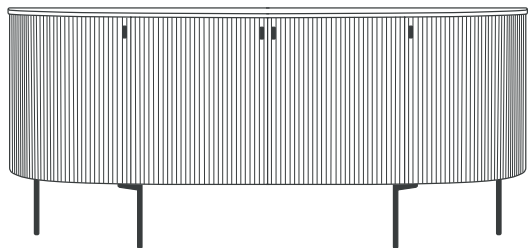

KAARINA

Heb je genoeg van rechthoekig? Ons dressoir Kaarina biedt een nieuw perspectief dankzij de halve ovaalvorm. Met de gebogen hoekdeuren, gefreesde verticale lijnen en de ranke, metalen poten geeft dit dressoir je interieur een eigentijdse update.

Kaarina is een lijn van opbergmeubels van gefineerd multiplex met gebogen hoekdeuren.

Het eikenfineer heeft een rustige, Scandinavische uitstraling.

De fraaie rondingen en de verticaal gefreesde lijnen in de deuren geven de kasten een kenmerkende en eigentijdse look. Kaarina is verkrijgbaar als dressoir (ook sideboard genoemd) met twee of vier deuren, highboard (hoger en smaller) en tv-meubel.

Materiaal

Multiplex met eiken fineer, lijnen gefreesd. Zwart metalen poten en greepjes.

Opties

- TV-Meubel
- Highboard kast
- Dressoir 2-deurs & 4-deurs
- Afwerking geolied of mat gelakt

UITVOERINGEN

.....

Highboard

Afmetingen

Lengte: 110 cm
Diepte: 40 cm
Hoogte: 123 cm

Prijs Geolied: €1.549
Prijs Mat gelakt: €1.659

Dressoir 4-Deurs

Afmetingen

Lengte: 181 cm
Diepte: 40 cm
Hoogte: 83,5 cm

Prijs Geolied: €1.669
Prijs Mat gelakt: €1.835